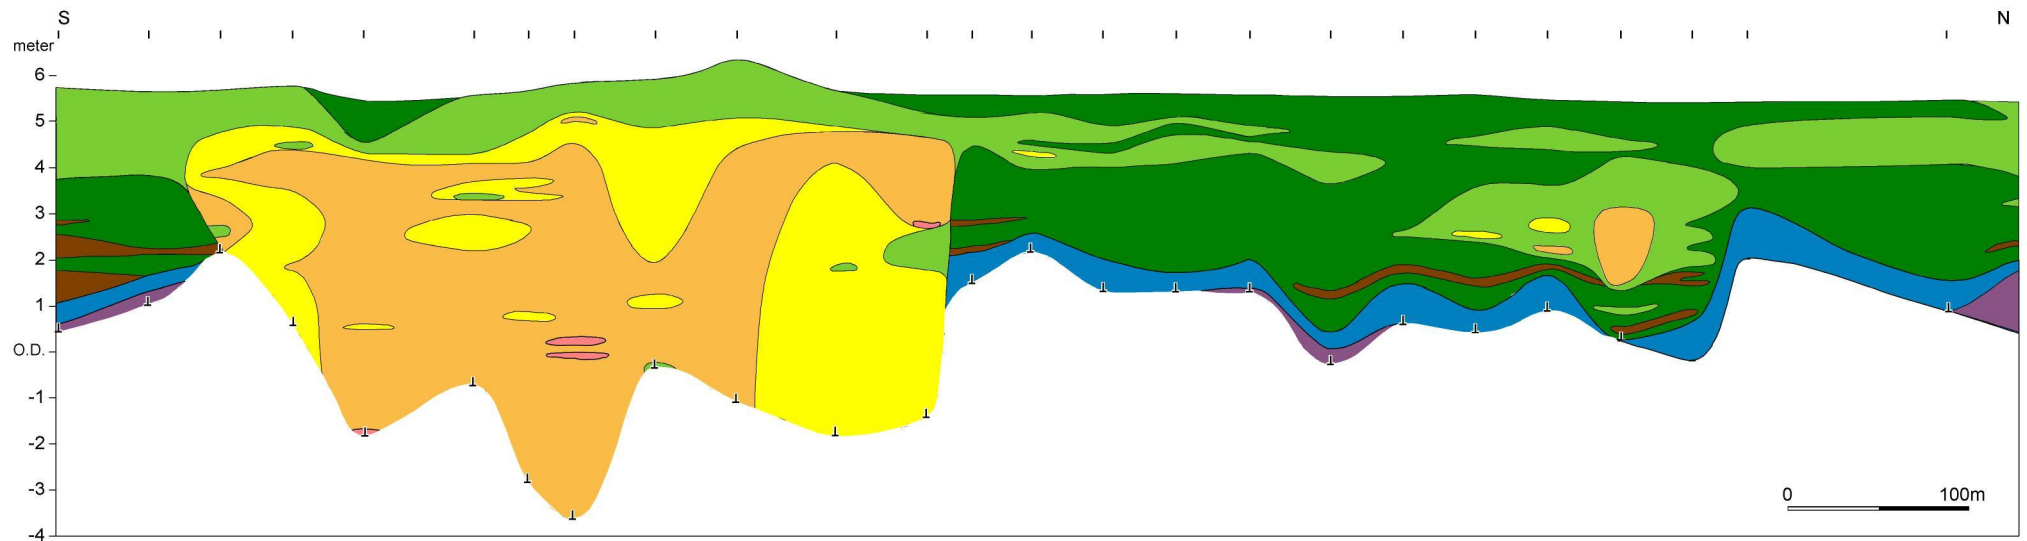

Holostratotype Echteld

Profiel Echteld (Makaske, 1998)

Formatie van Echteld

- matig fijn - matig grof zand
- zeer grof - uiterst grof zand
- grind
- siltige klei en zandige klei
- klei en humeuse klei

Formatie van Nieuwkoop

- veen

Formatie van Kreftenheye

- zand en grind
- klei, siltige klei, zandige klei (Laag van Wijchen)