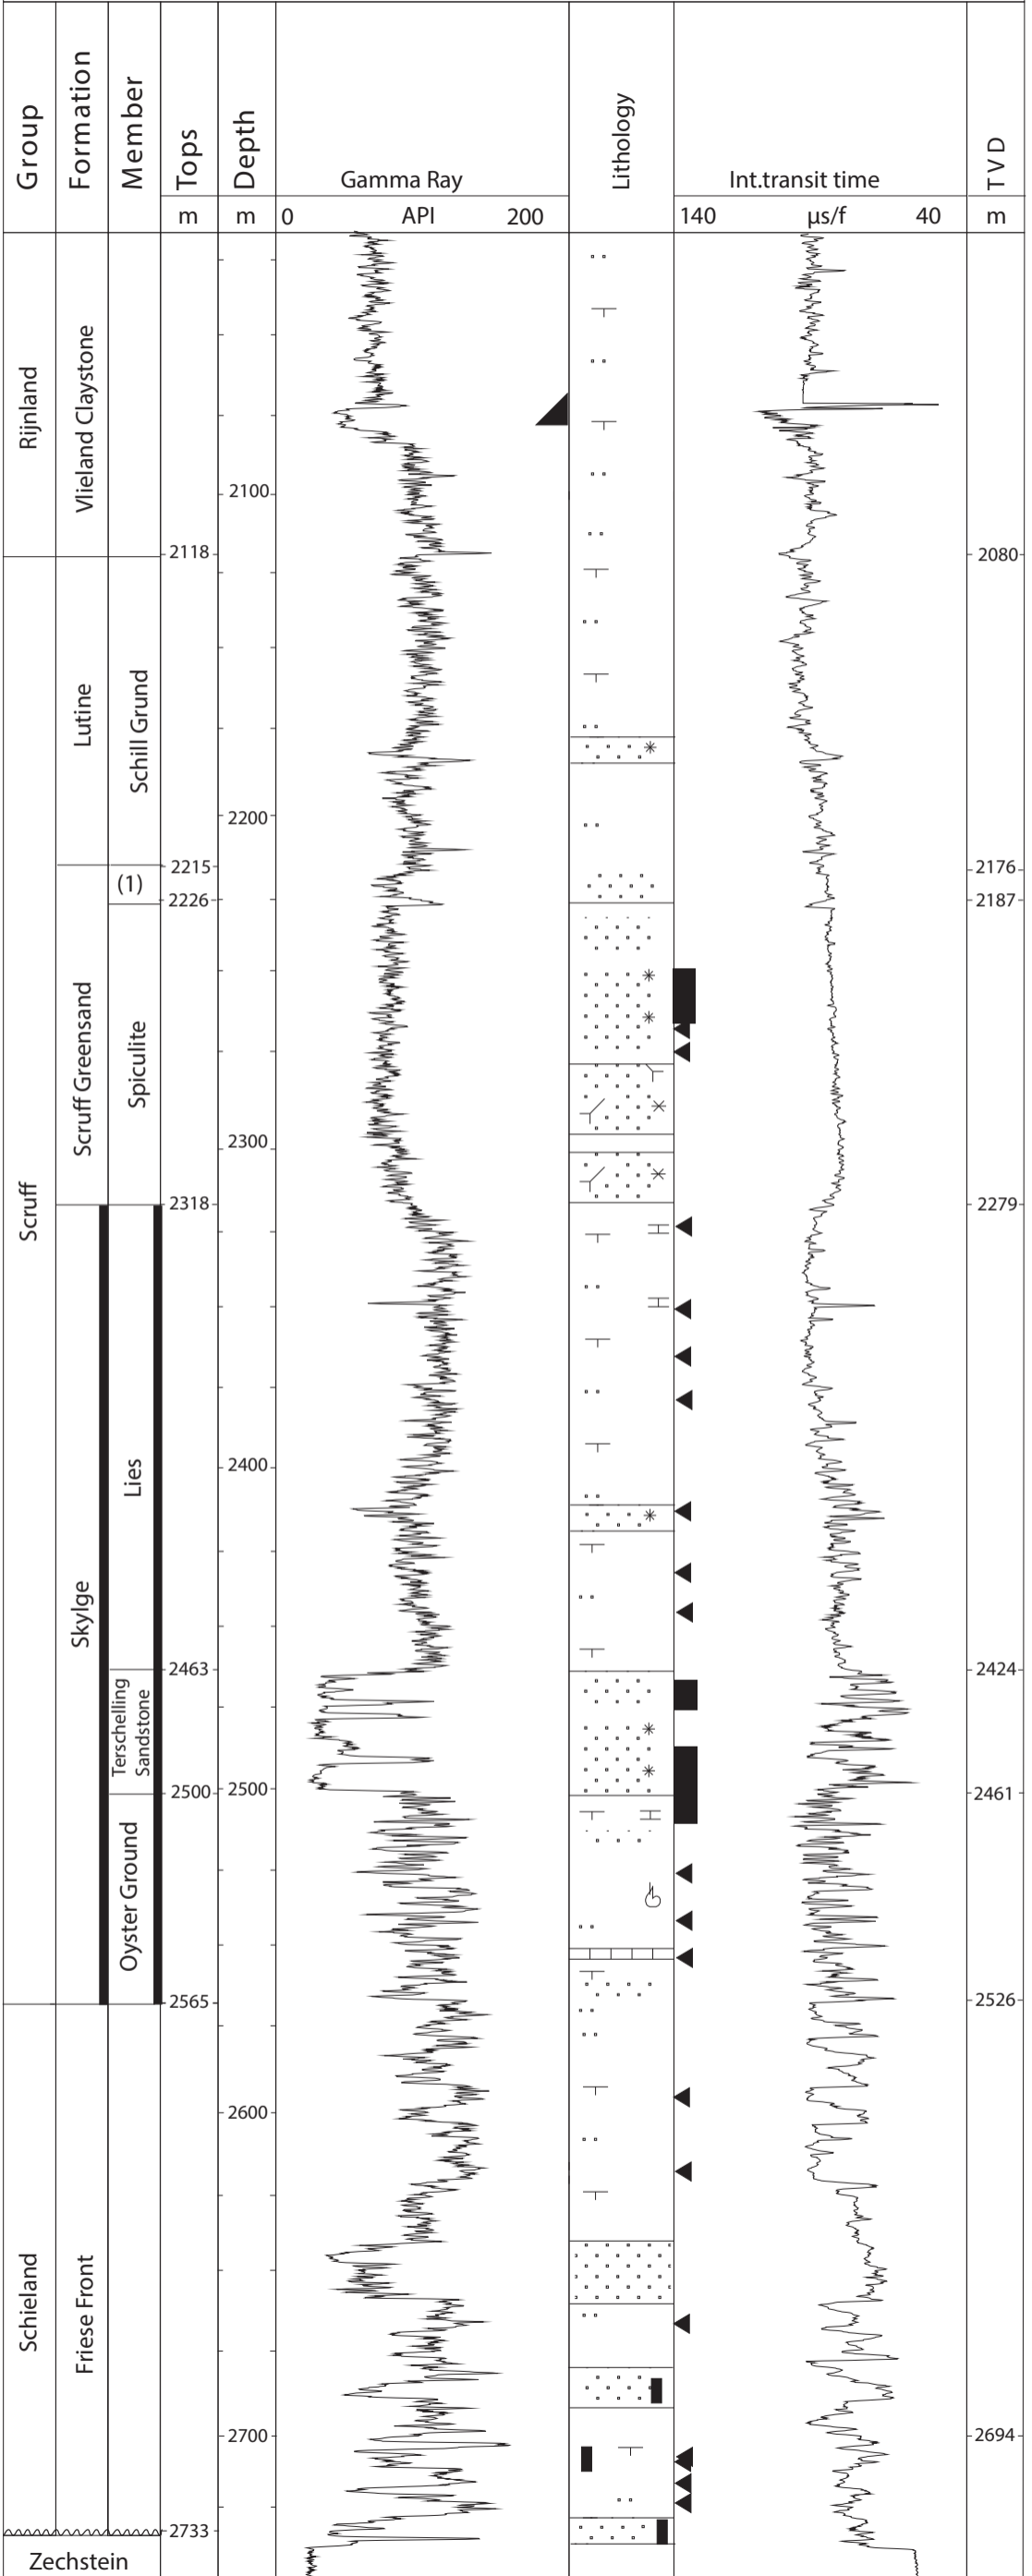

# L06-02 (NAM)

53°48'53.70" N  
04°59'20.00" E  
RT 37.80 m

(1) Stormemelk Mb.