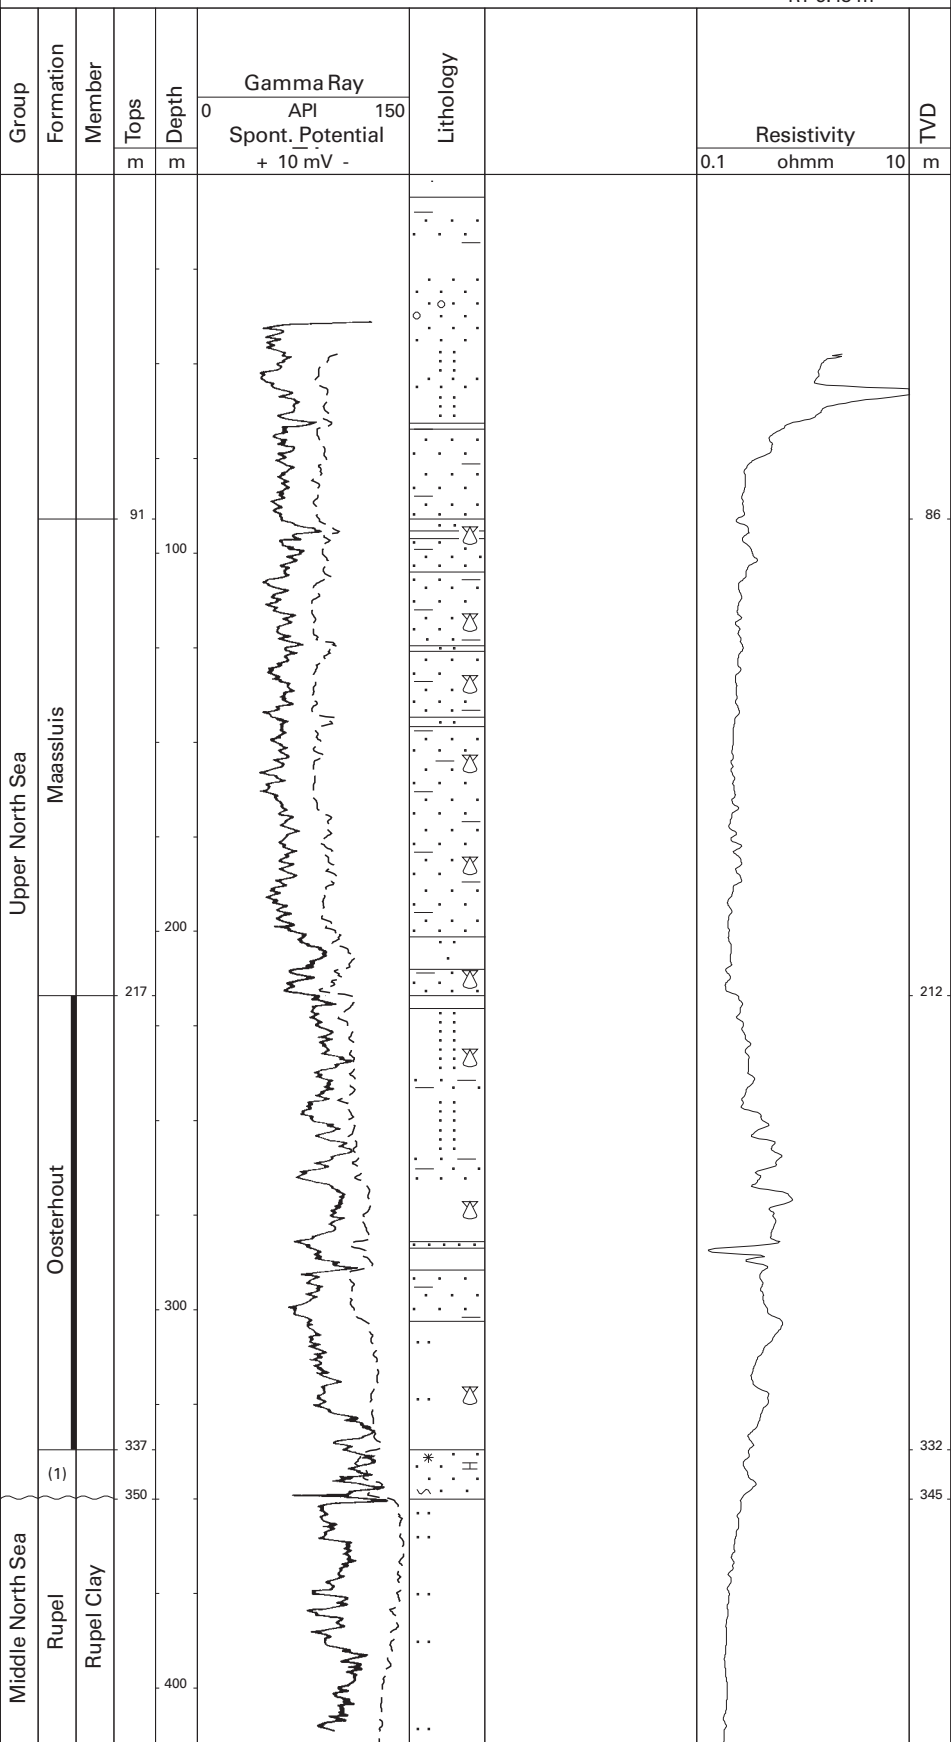

Hellevoetsluis-1 (NAM)

515 1'28.30" N
041 0'20.17" E
RT 5.48 m

(1)

Breda Formation