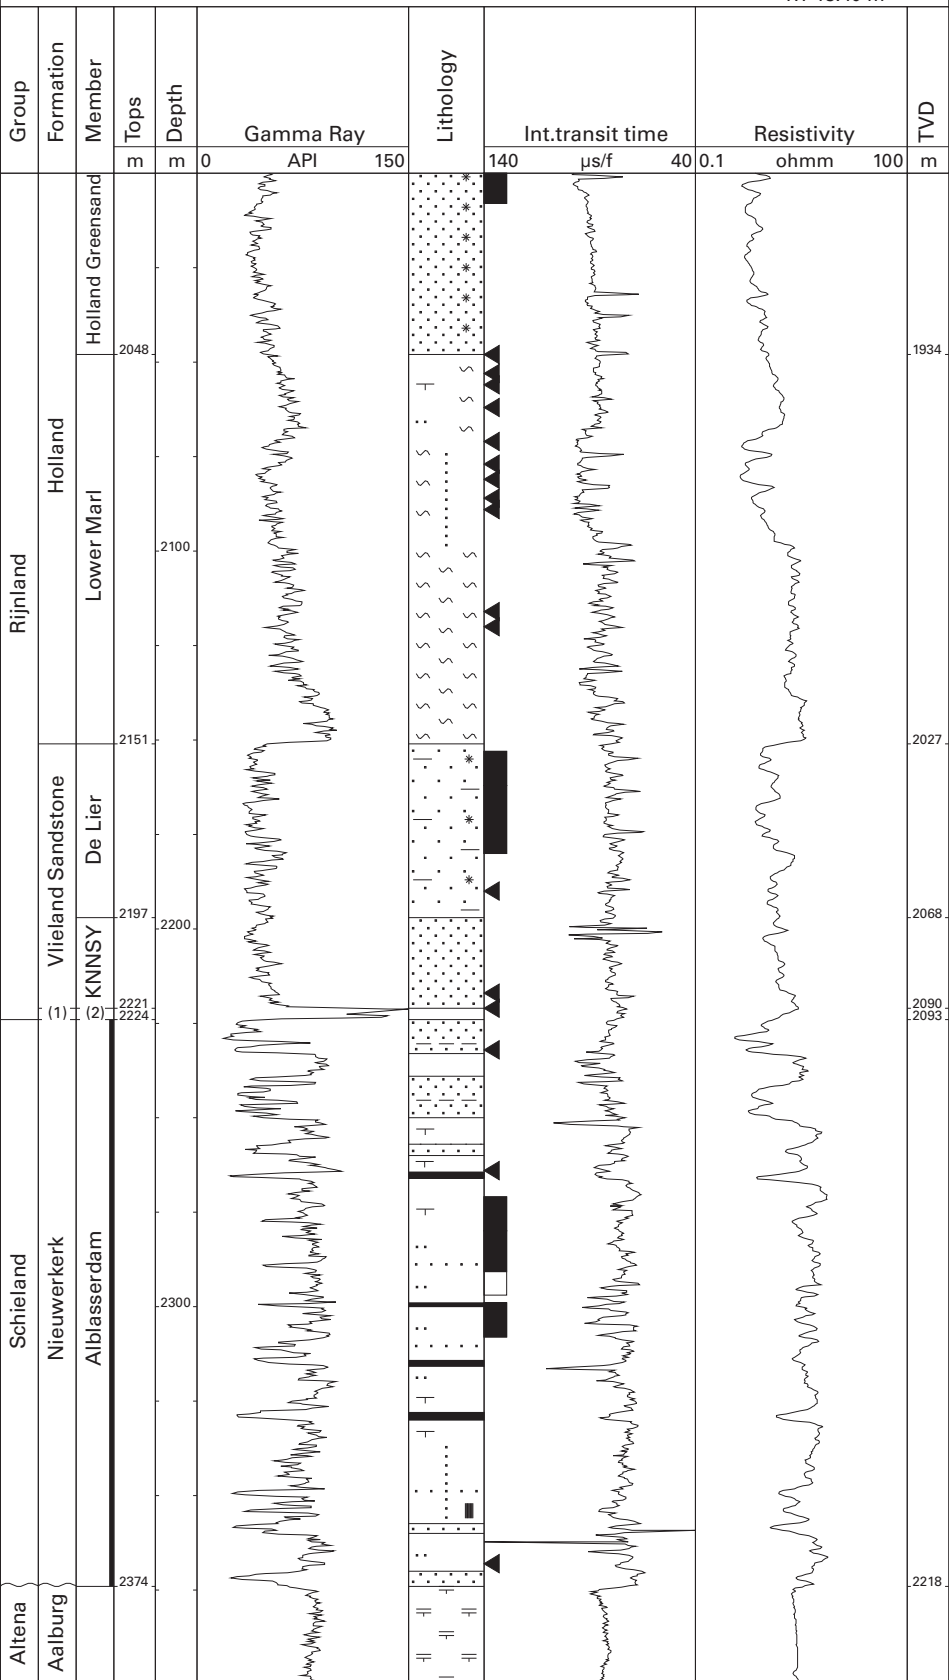

Botlek-1 (NAM)

51°52'09.20" N
04°19'39.01" E
RT 13.40 m

- (1) Vlieland Claystone Fm.
- KNNSY IJsselmonde Sandstone Mb.
- (2) IJsselmonde Claystone Mb.