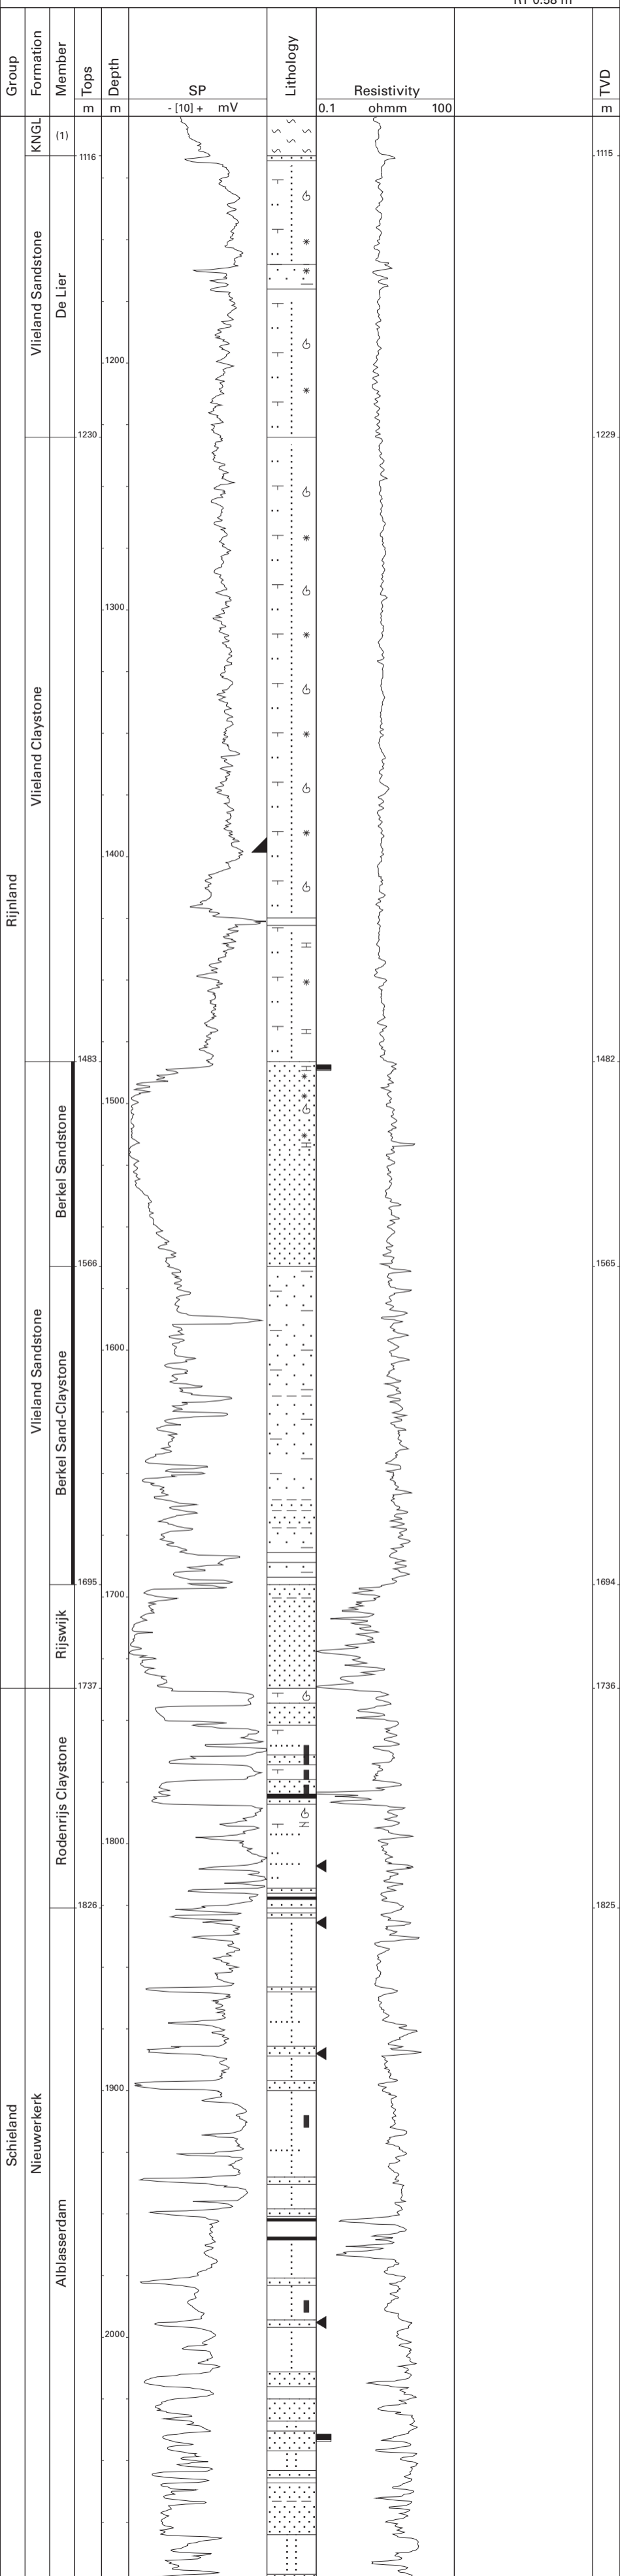

# Berkel Schiebroek-2 (NAM)

51°57'53.60" N  
04°27'10.91" E  
RT 0.58 m

KNGL Holland Fm.  
(1) Lower Holland Marl Mb.