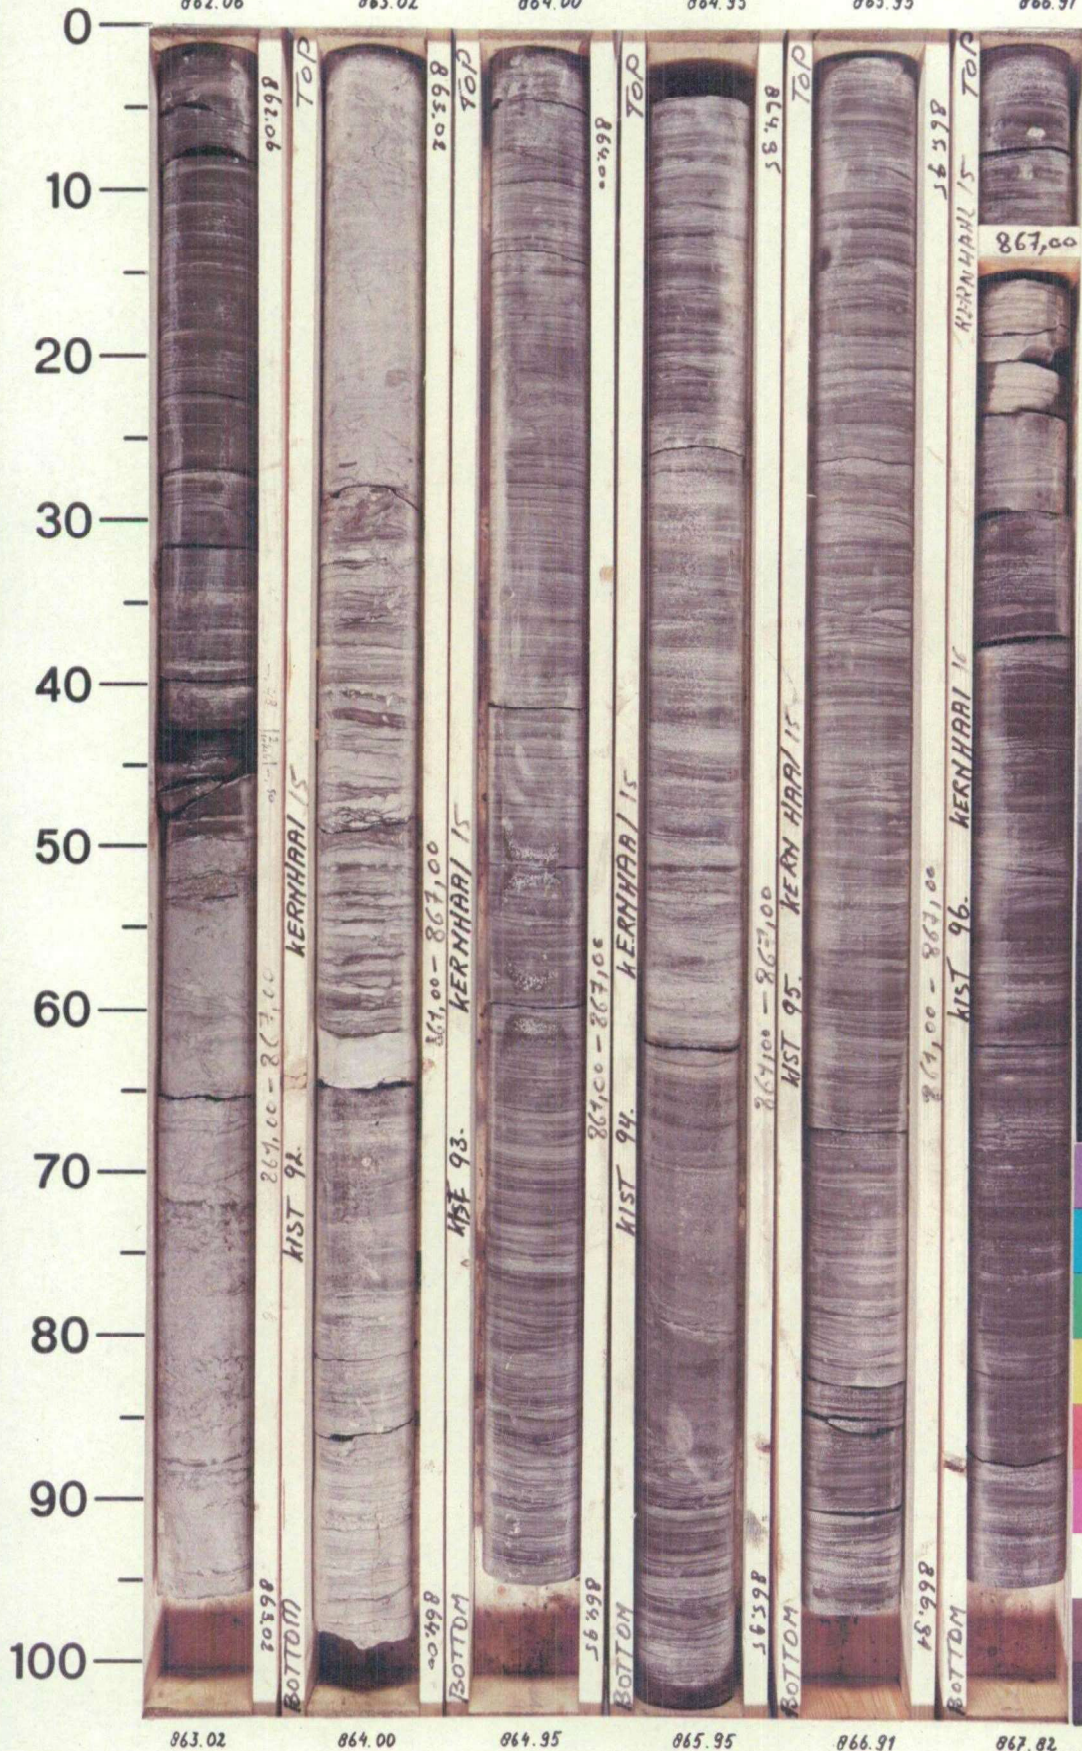

BORING : RUURLO - 1

DATUM 22.06.84 FOTO 026

K.h.

Kist 91   Kist 92   Kist 93   Kist 94   Kist 95   Kist 96

862.06

863.02

864.00

864.95

865.95

866.91