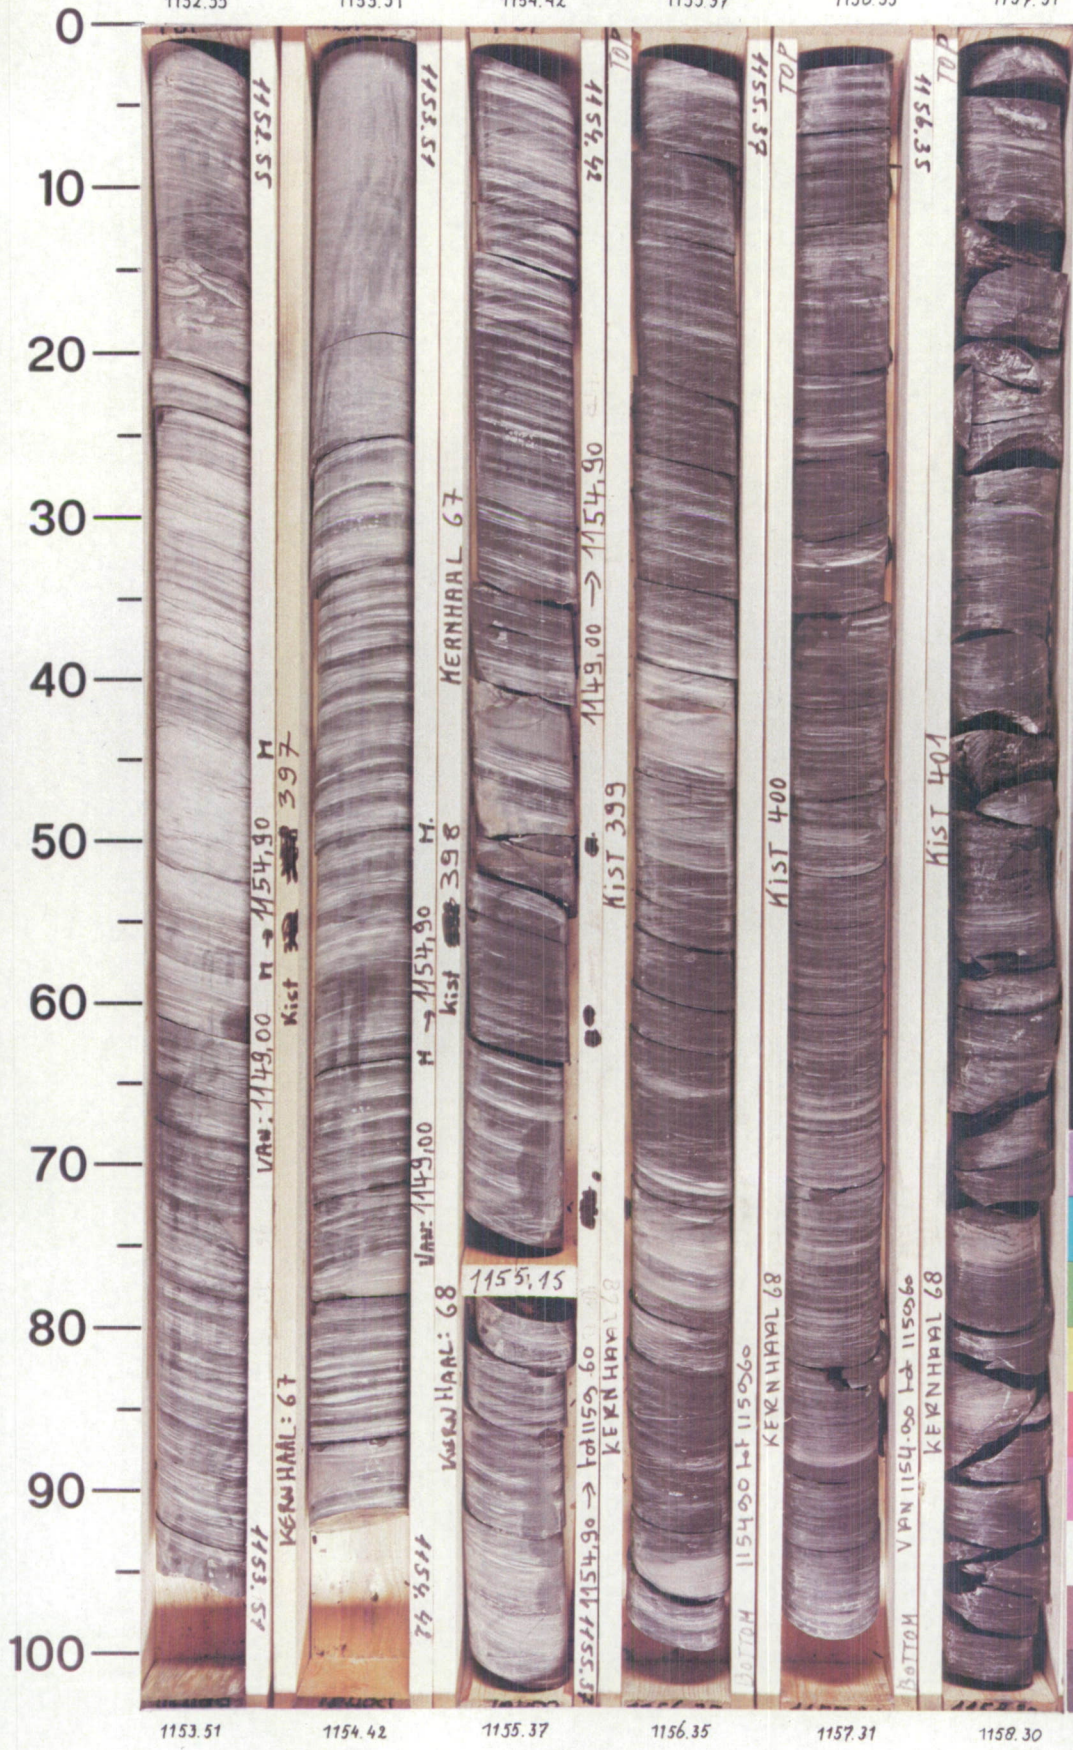

Kroon

BORING : RUURLO - 1

DATUM 13 07 84 FOTO 077

K.h.

Kist 396    Kist 397    Kist 398    Kist 399    Kist 400    Kist 401

1152.55    1153.51    1154.42    1155.37    1156.35    1157.31

Kroon

K.h.