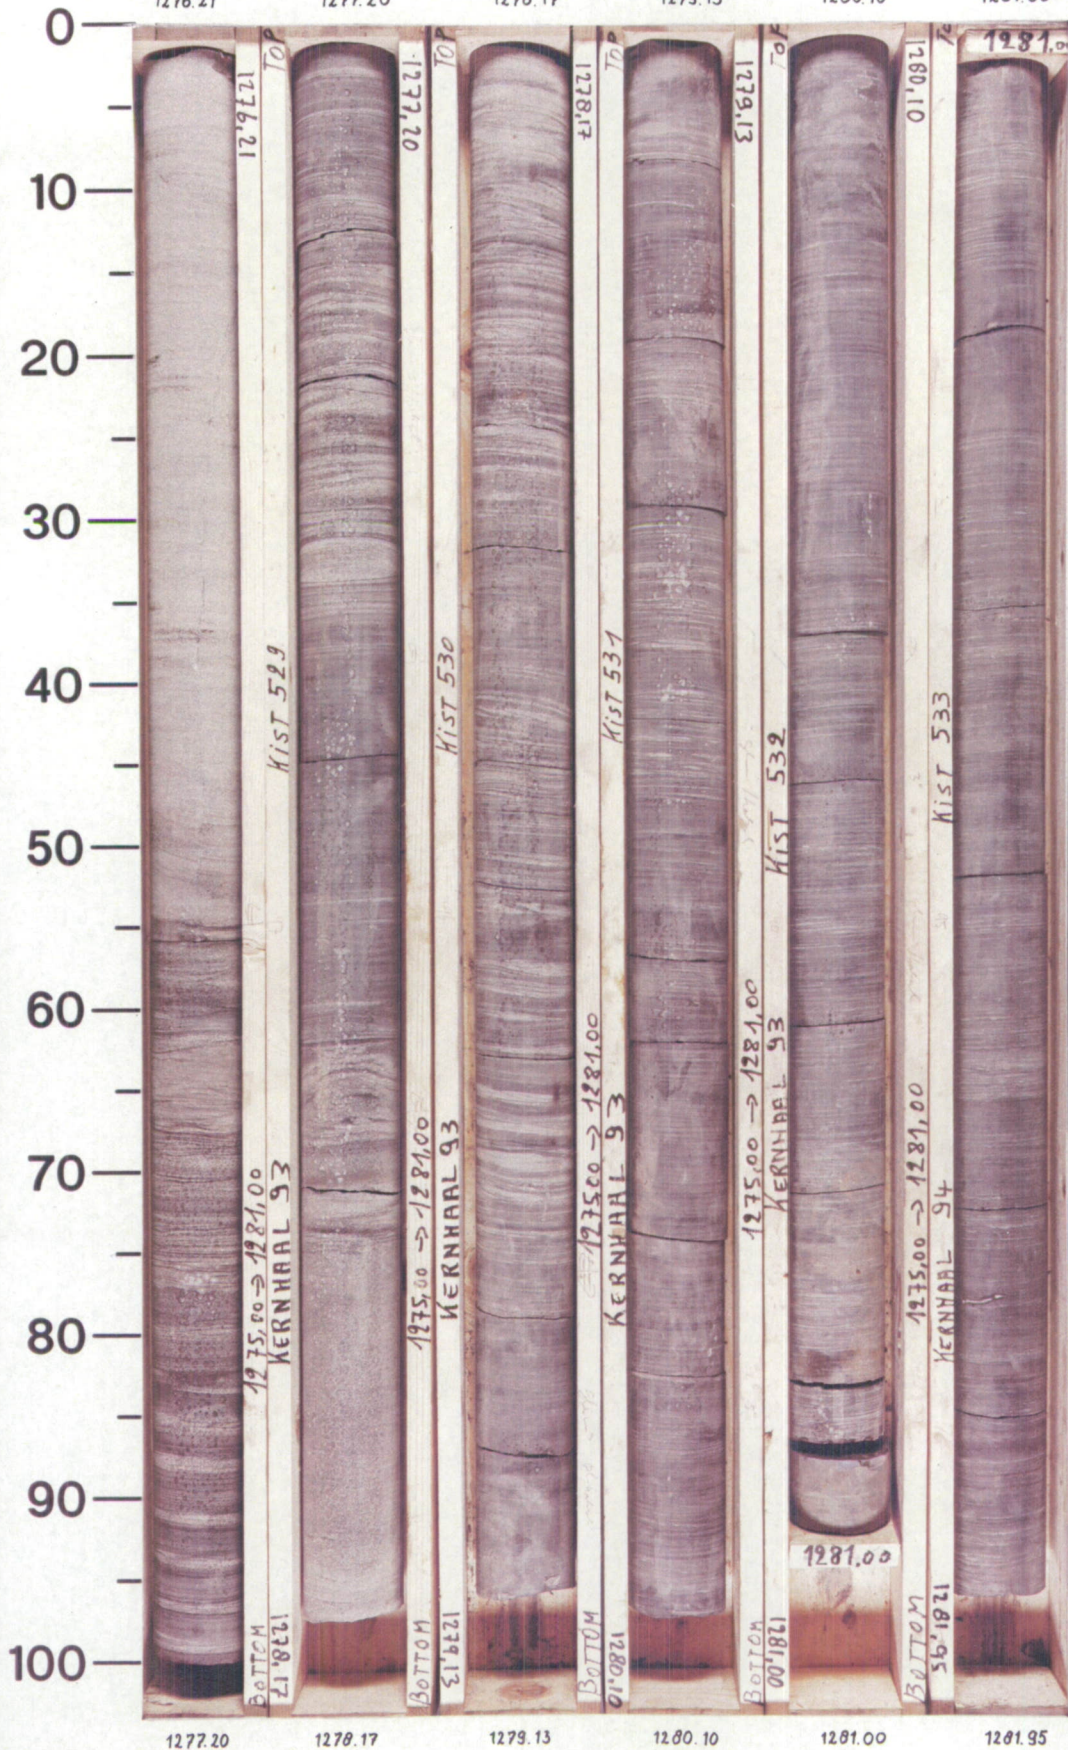

BORING : RUURLO - 1

DATUM 22 07 84 FOTO 099

K.h.

Kist 528   Kist 529   Kist 530   Kist 531   Kist 532   Kist 533

1276.21   1277.20   1278.17   1279.13   1280.10   1281.00

1277.20   1278.17   1279.13   1280.10   1281.00   1281.95
Kroon