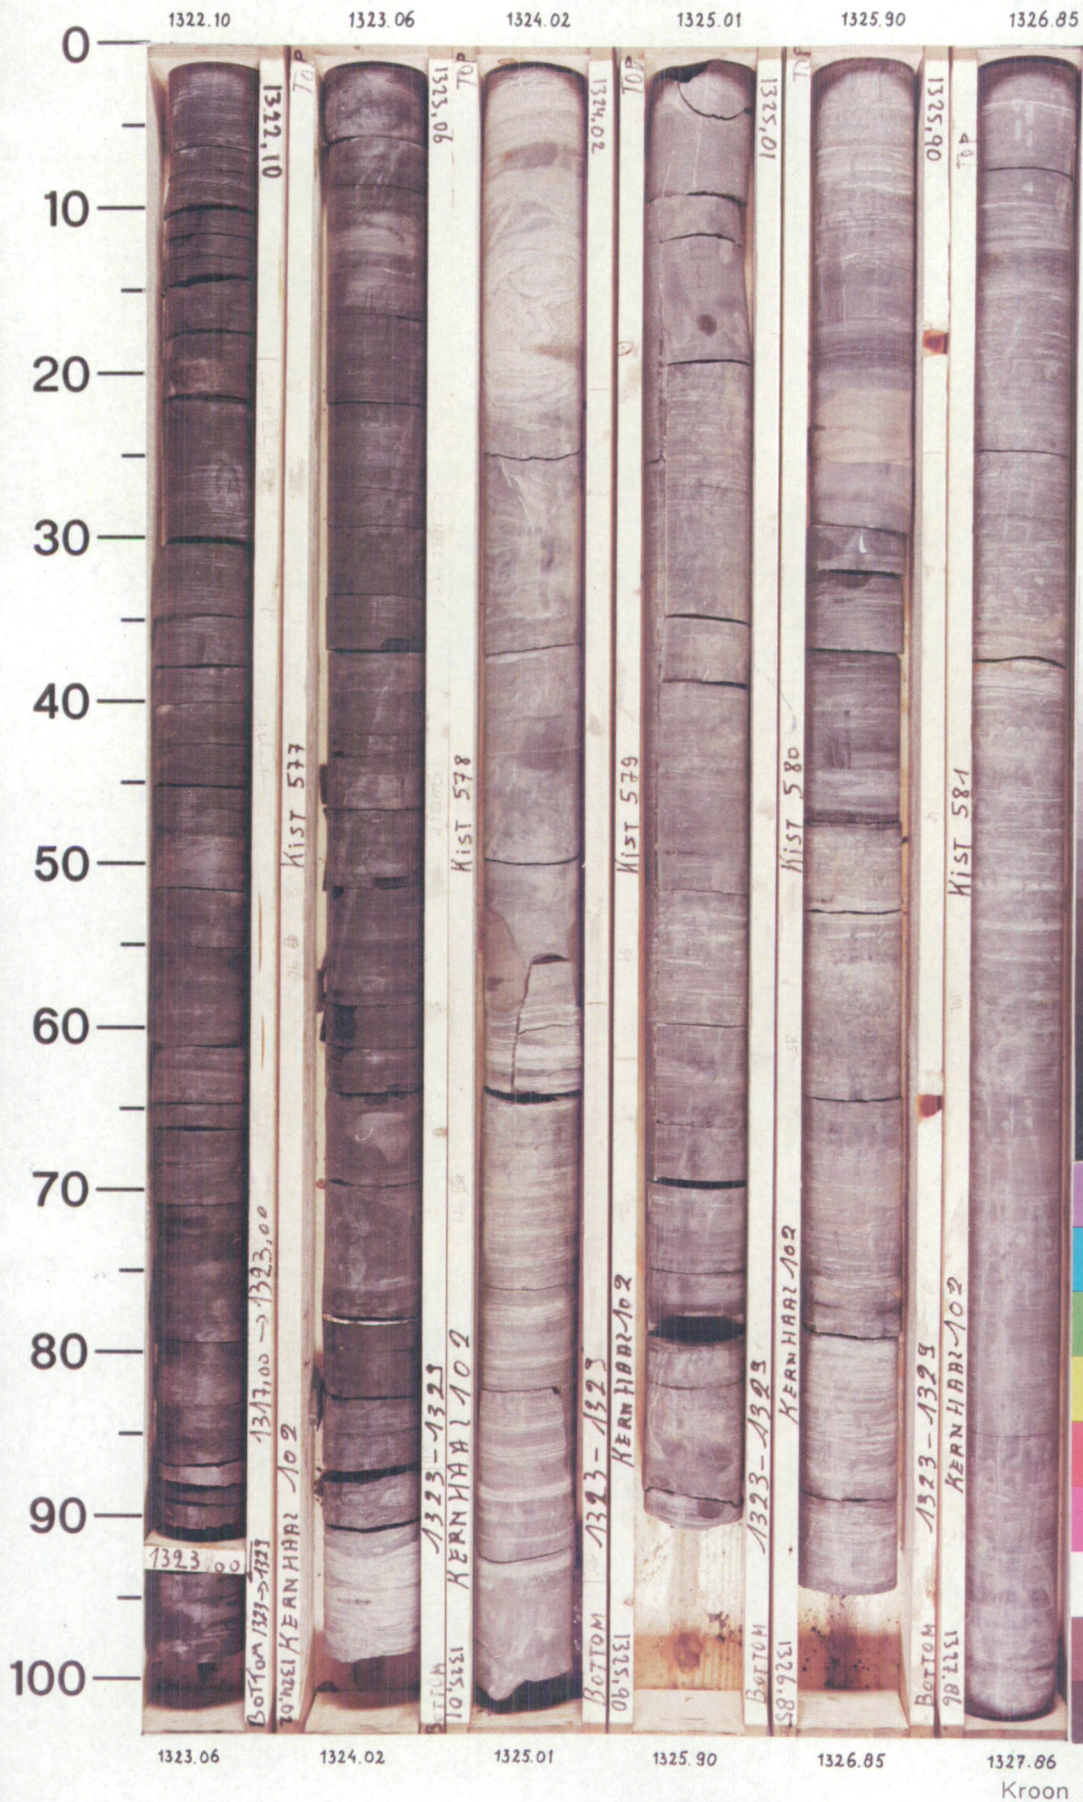

1316.31

Kroon

BORING : RUURLO - 1

DATUM 23 07 84 FOTO 106

K.h.

Kist 576    Kist 577    Kist 578    Kist 579    Kist 580    Kist 581

BORING : RUURLO - 1

DATUM 30 07 84 FOTO 108