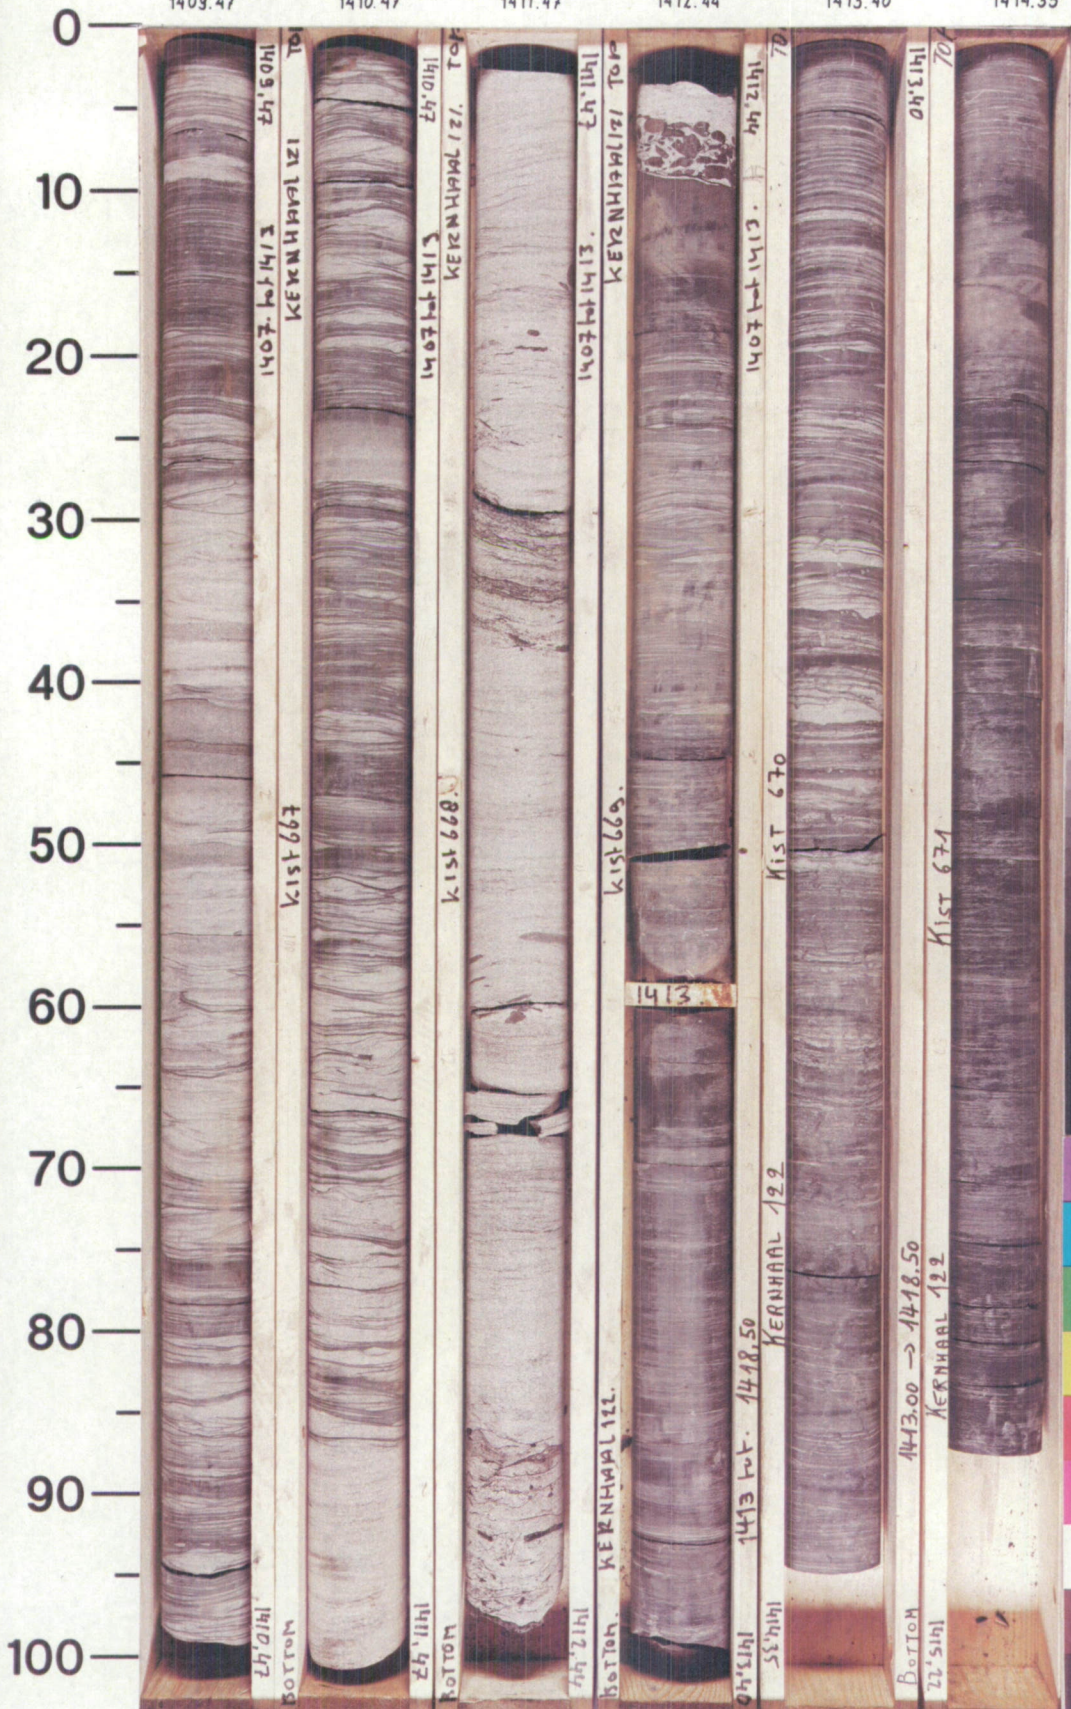

1408.47

Kroon

BORING : RUURLO - 1

DATUM 13 08 84 FOTO 122

K.h.

Kist 666    Kist 667    Kist 668    Kist 669    Kist 670    Kist 671

1409.47    1410.47    1411.47    1412.44    1413.40    1414.35

1410.47    1411.47    1412.44    1413.40    1413.35    1415.22