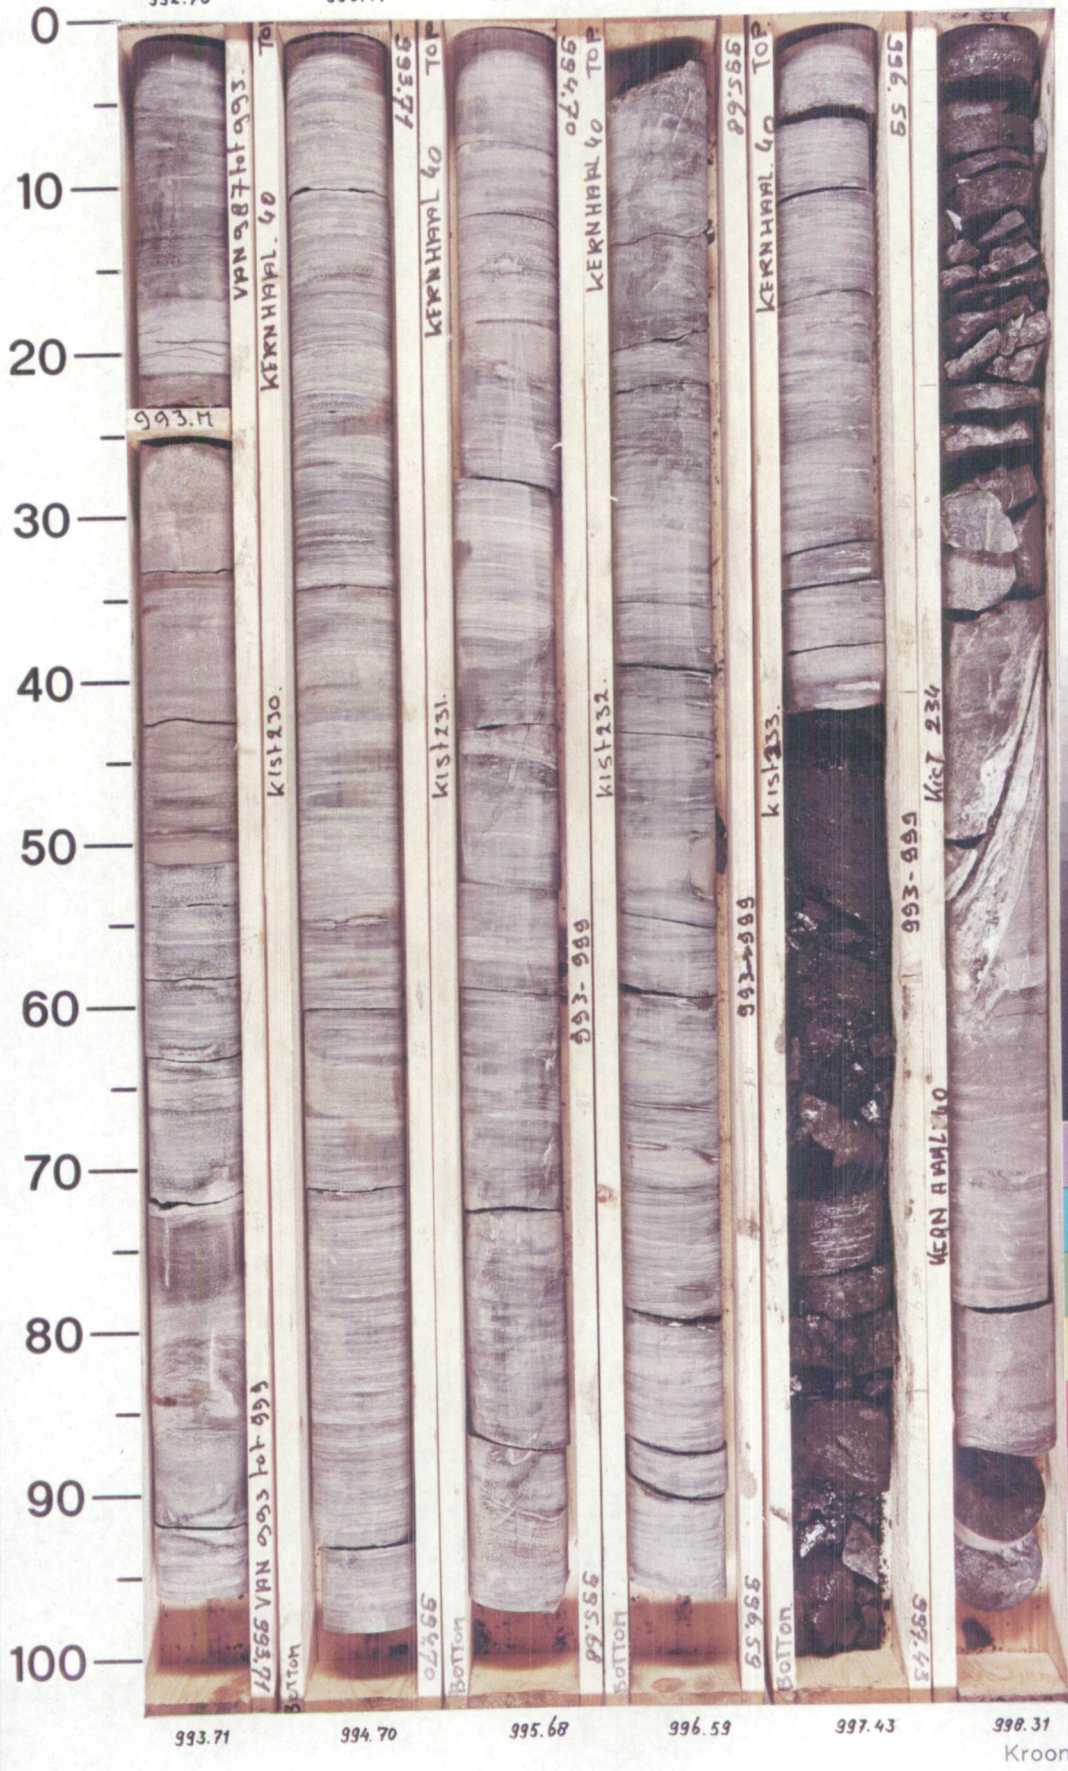

BORING : RUURLO - 1

DATUM 060784 FOTO 048

K.h.							
Kist	223	Kist 224	Kist 225	Kist 226	Kist 227	Kist 228	
	986.86	987.80	988.78	989.77	990.77	991.76	

Kroon

BORING : RUURLO - 1

DATUM 060784 FOTO 049

K.h.						
Kist	229	230	231	232	233	234
	992.70	993.71	994.70	995.68	996.59	997.43