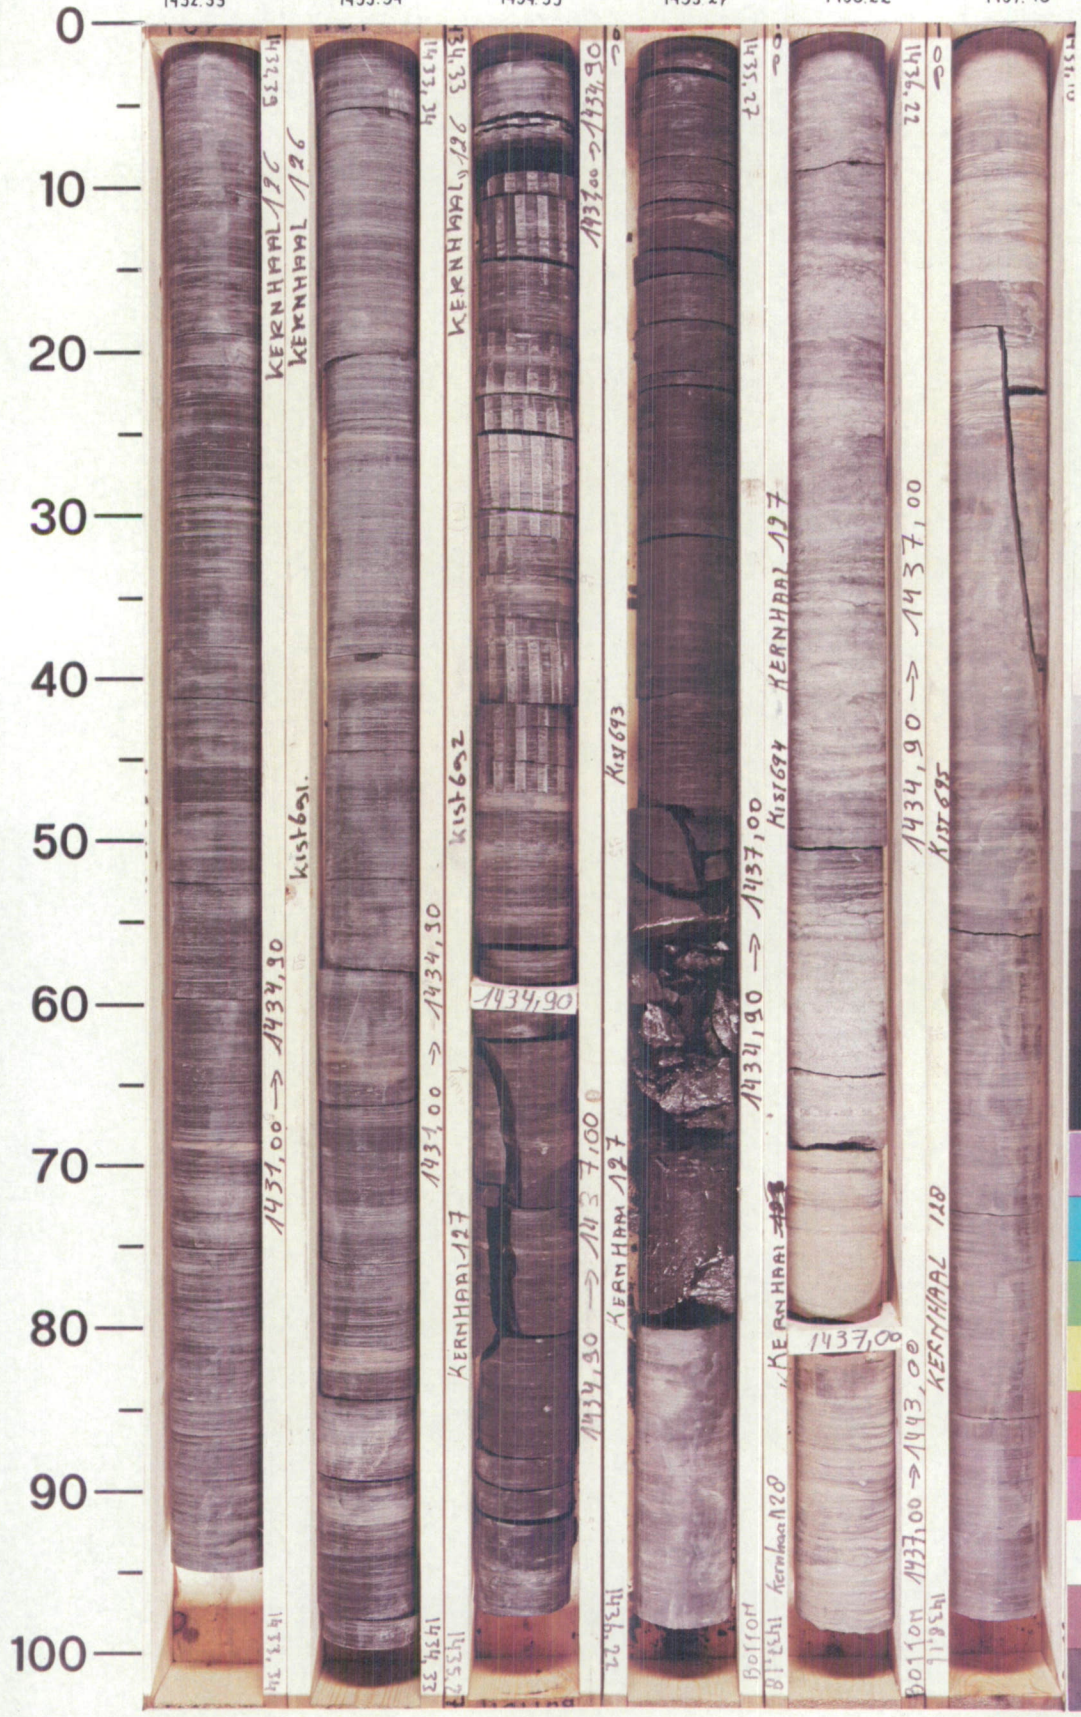

BORING : RUURLO - 1

DATUM 13 08 84 FOTO 126

K.h.

Kist 690   Kist 691   Kist 692   Kist 693   Kist 694   Kist 695

1432.39   1433.34   1434.33   1435.27   1436.22   1437.18

1433.34   1434.33   1435.27   1436.22   1437.18   1438.16