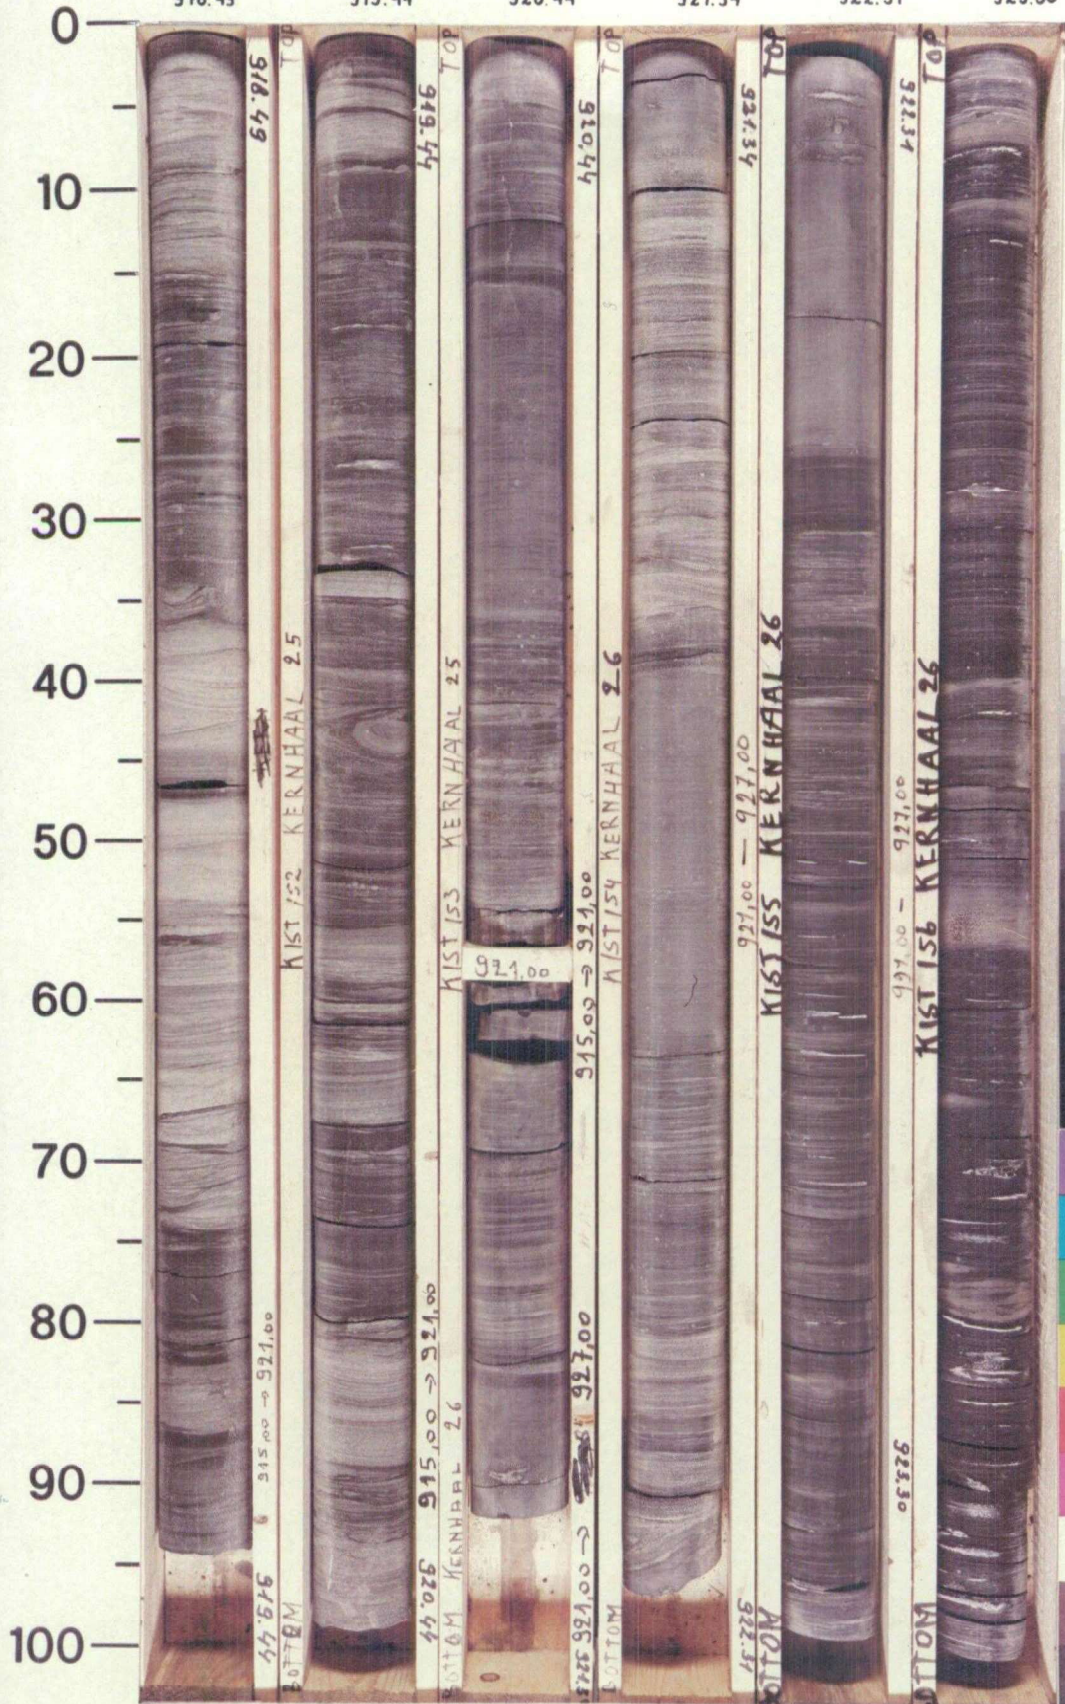

BORING : RUURLO - 1

DATUM 27 06 84 FOTO 036

K.h.

Kist 151 Kist 152 Kist 153 Kist 154 Kist 155 Kist 156

918.49 919.44 920.44 921.34 922.31 923.30

919.44 920.44 921.34 922.31 923.30 924.31
Kroon