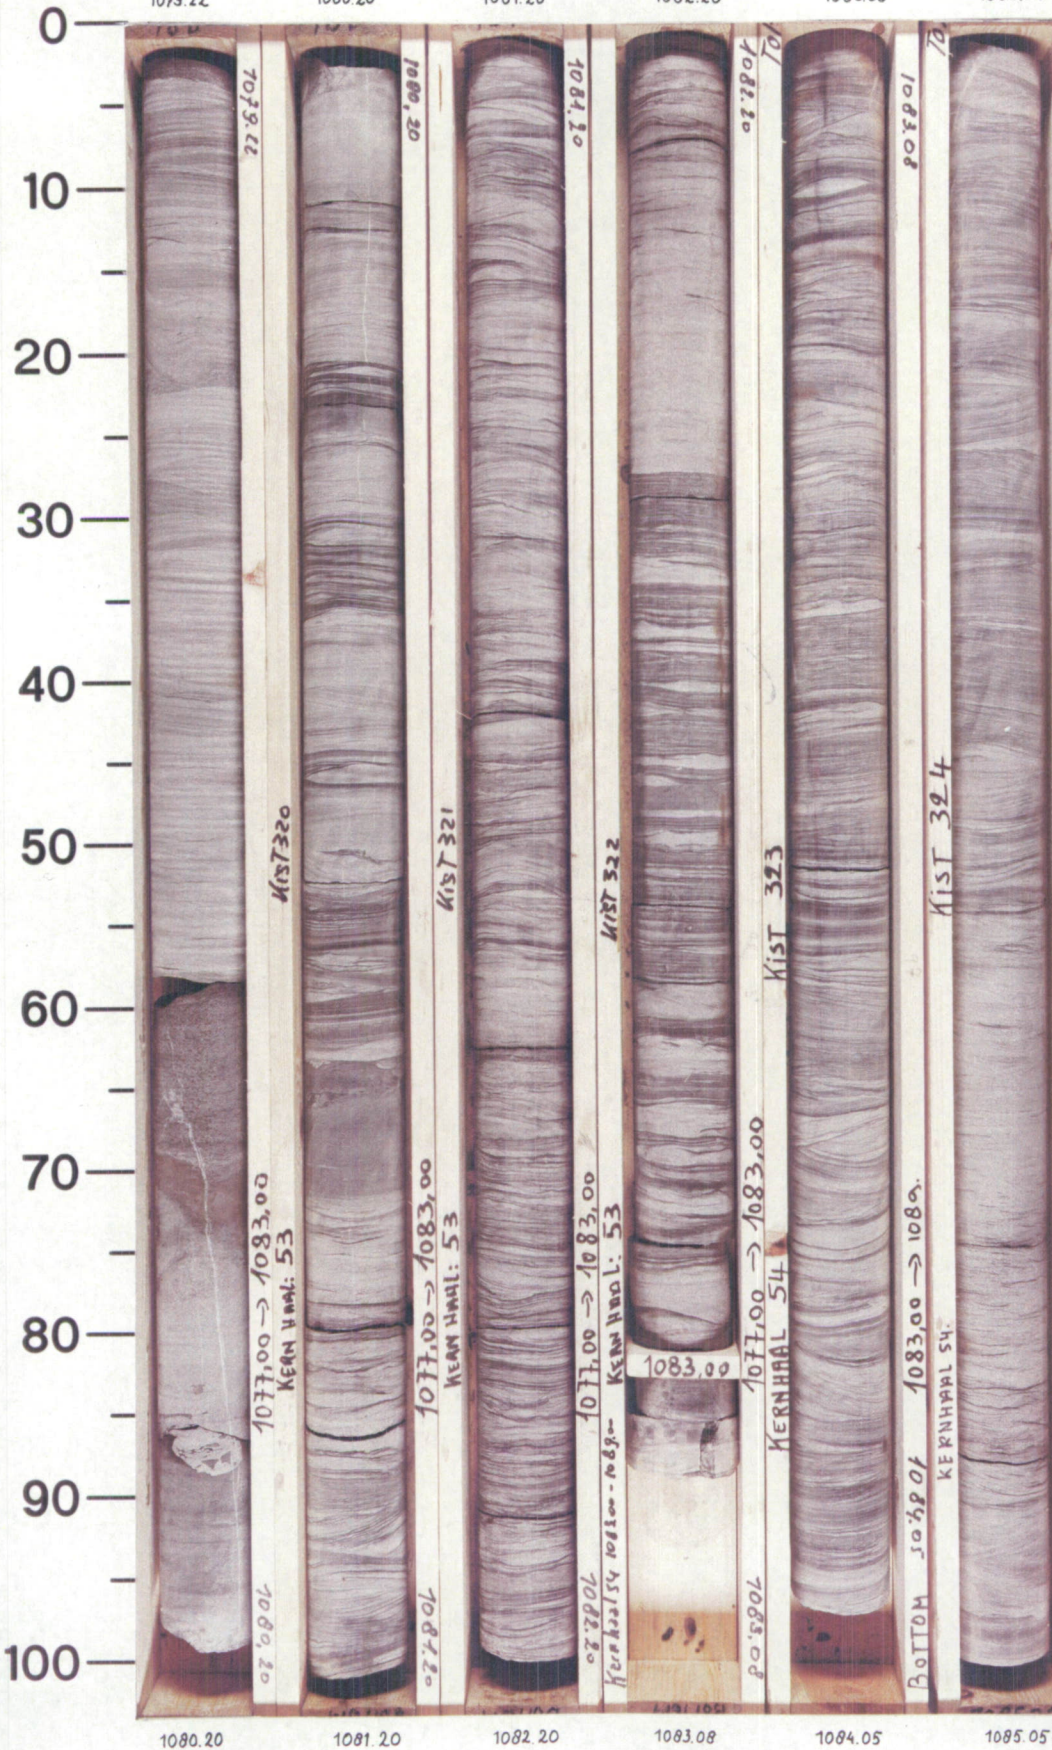

BORING : RUURLO - 1

DATUM 11 07 84 FOTO 064

K.h.

Kist 319   Kist 320   Kist 321   Kist 322   Kist 323   Kist 324

1079.22   1080.20   1081.20   1082.20   1083.08   1084.05

Kroon