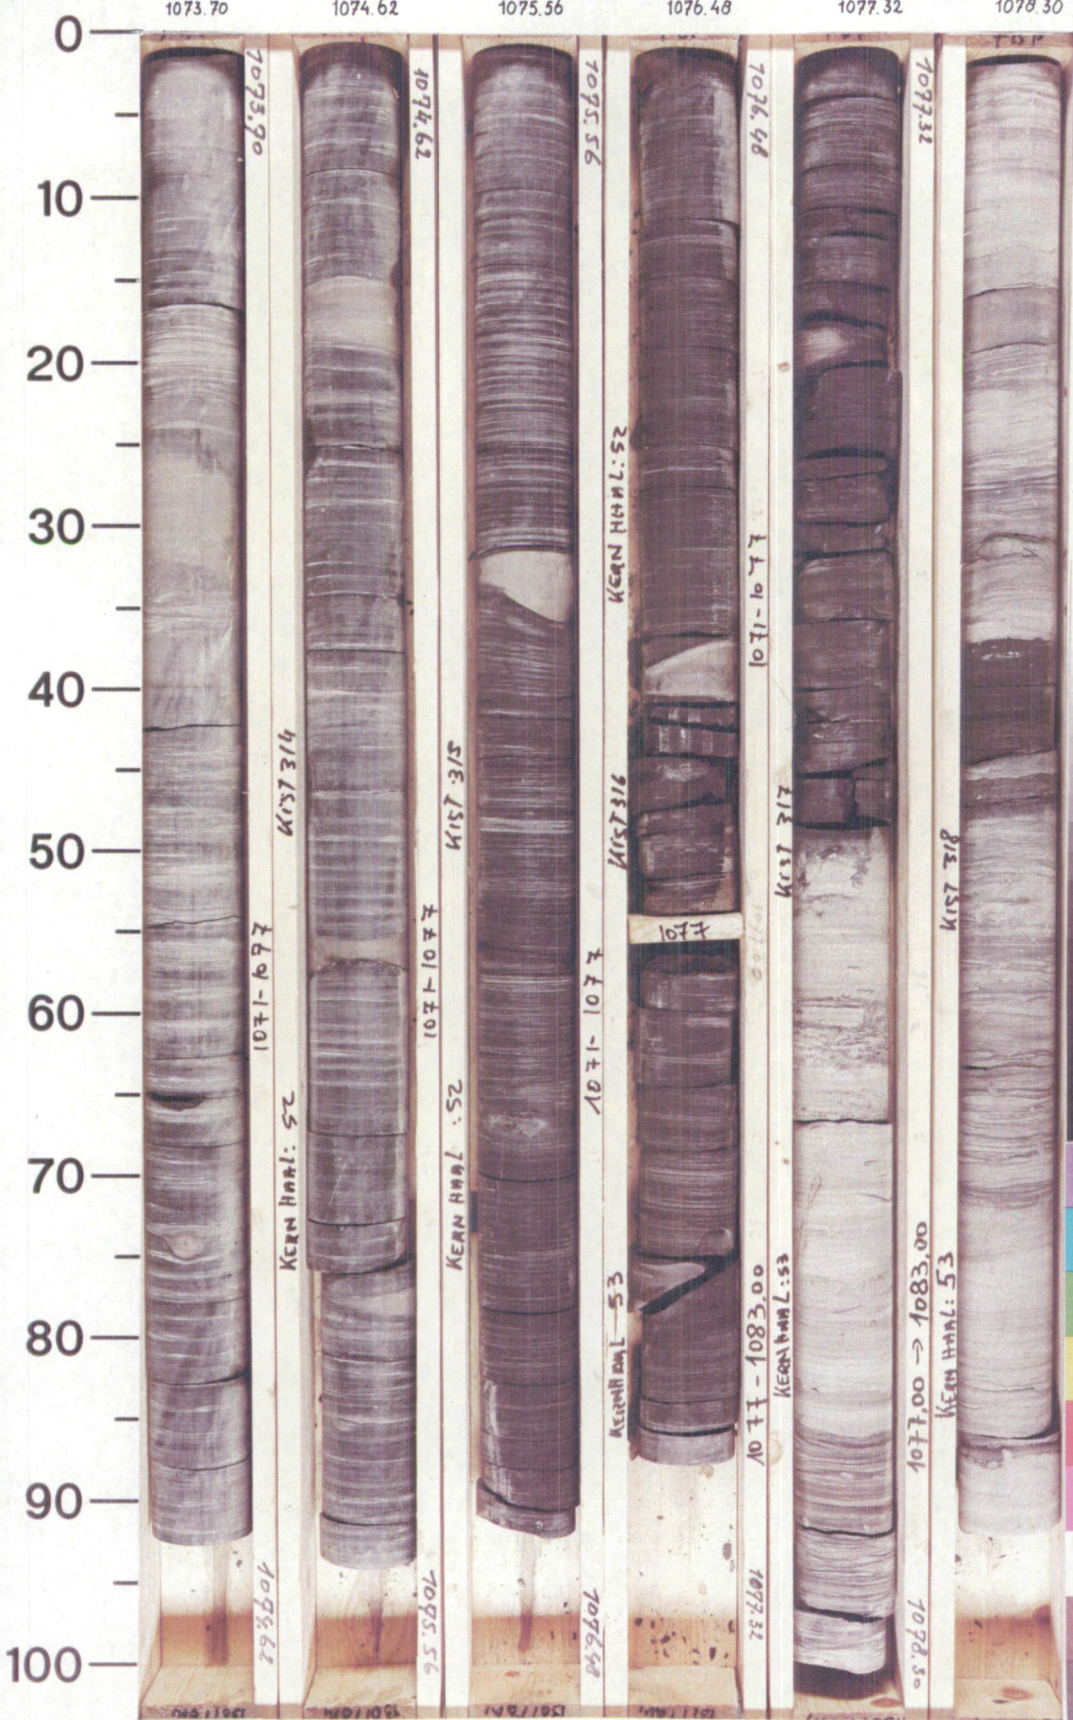

1075.56

1076.48

1077.32

1078.30

1074.62      1075.56      1076.48      1077.32      1078.30      1079.22

Kroon

BORING : RUURLO - 1

DATUM 11 07 84 FOTO 064