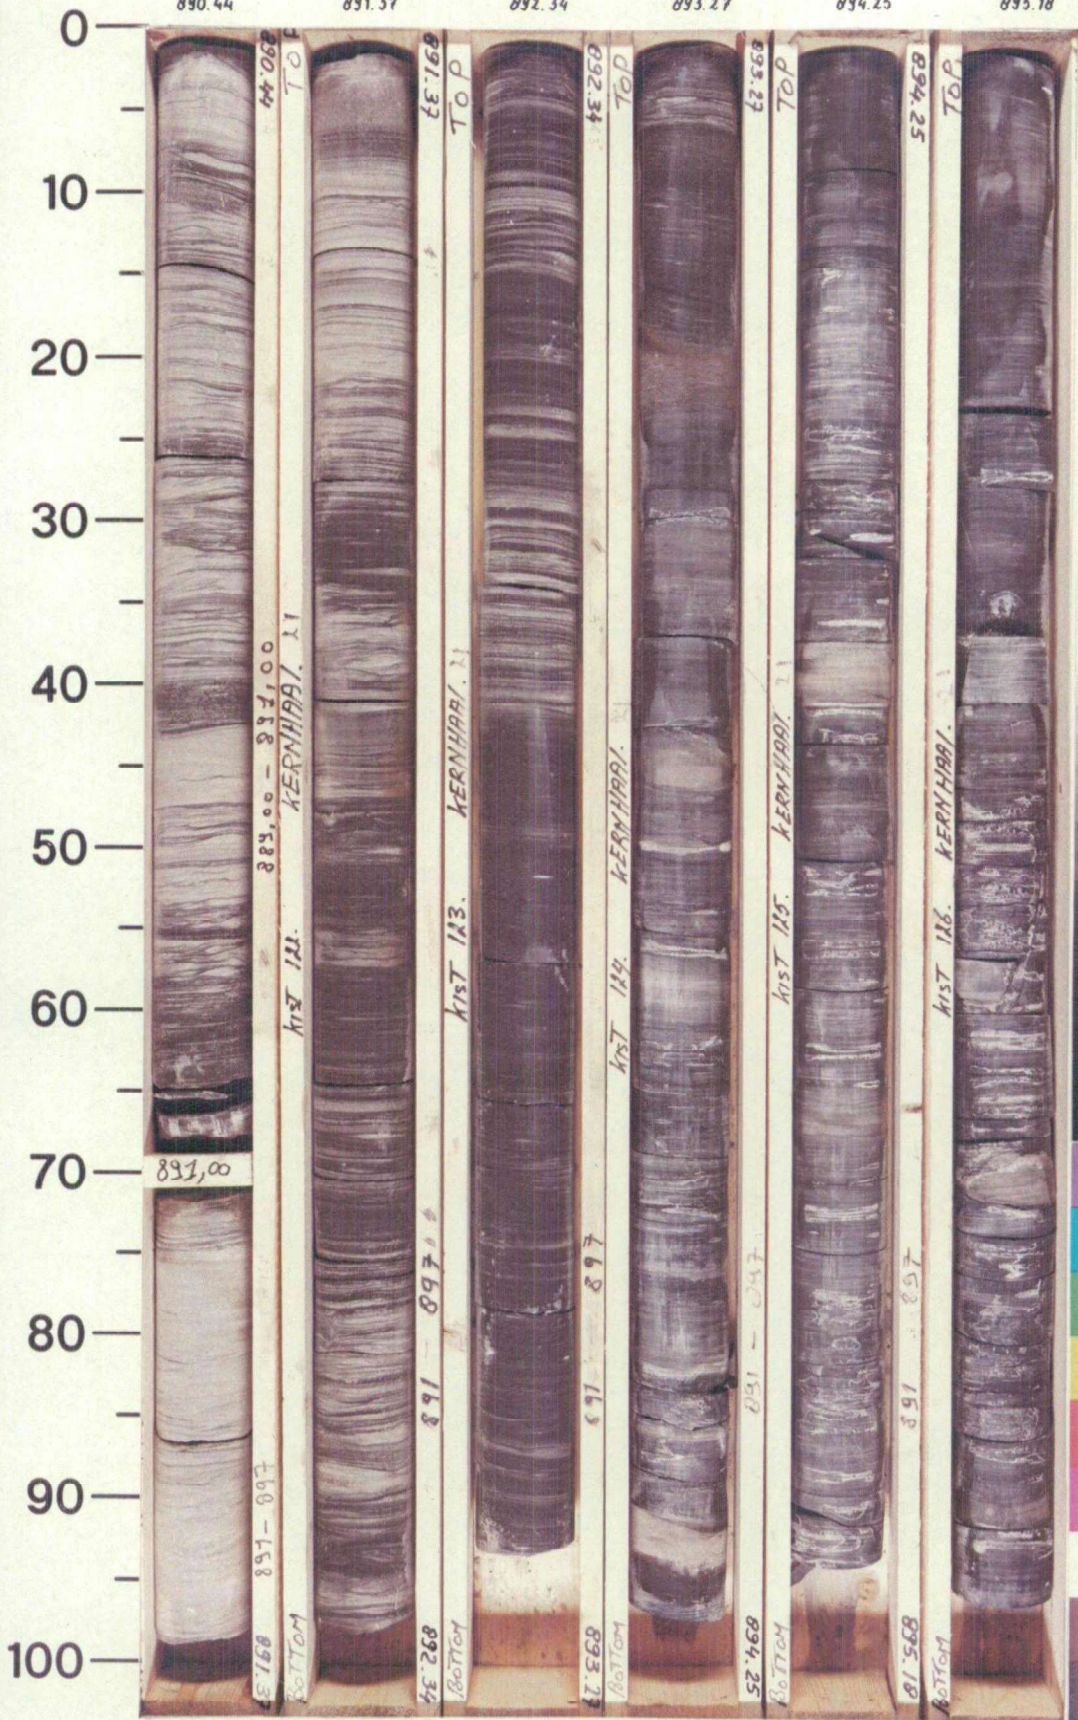

BORING : RUURLO - 1

DATUM 25 06 84 FOTO 031

K.h.

Kist 121   Kist 122   Kist 123   Kist 124   Kist 125   Kist 126

890.44   891.37   892.34   893.27   894.25   895.18

891.37

892.34

893.27

894.25

895.18

896.16

Kroon