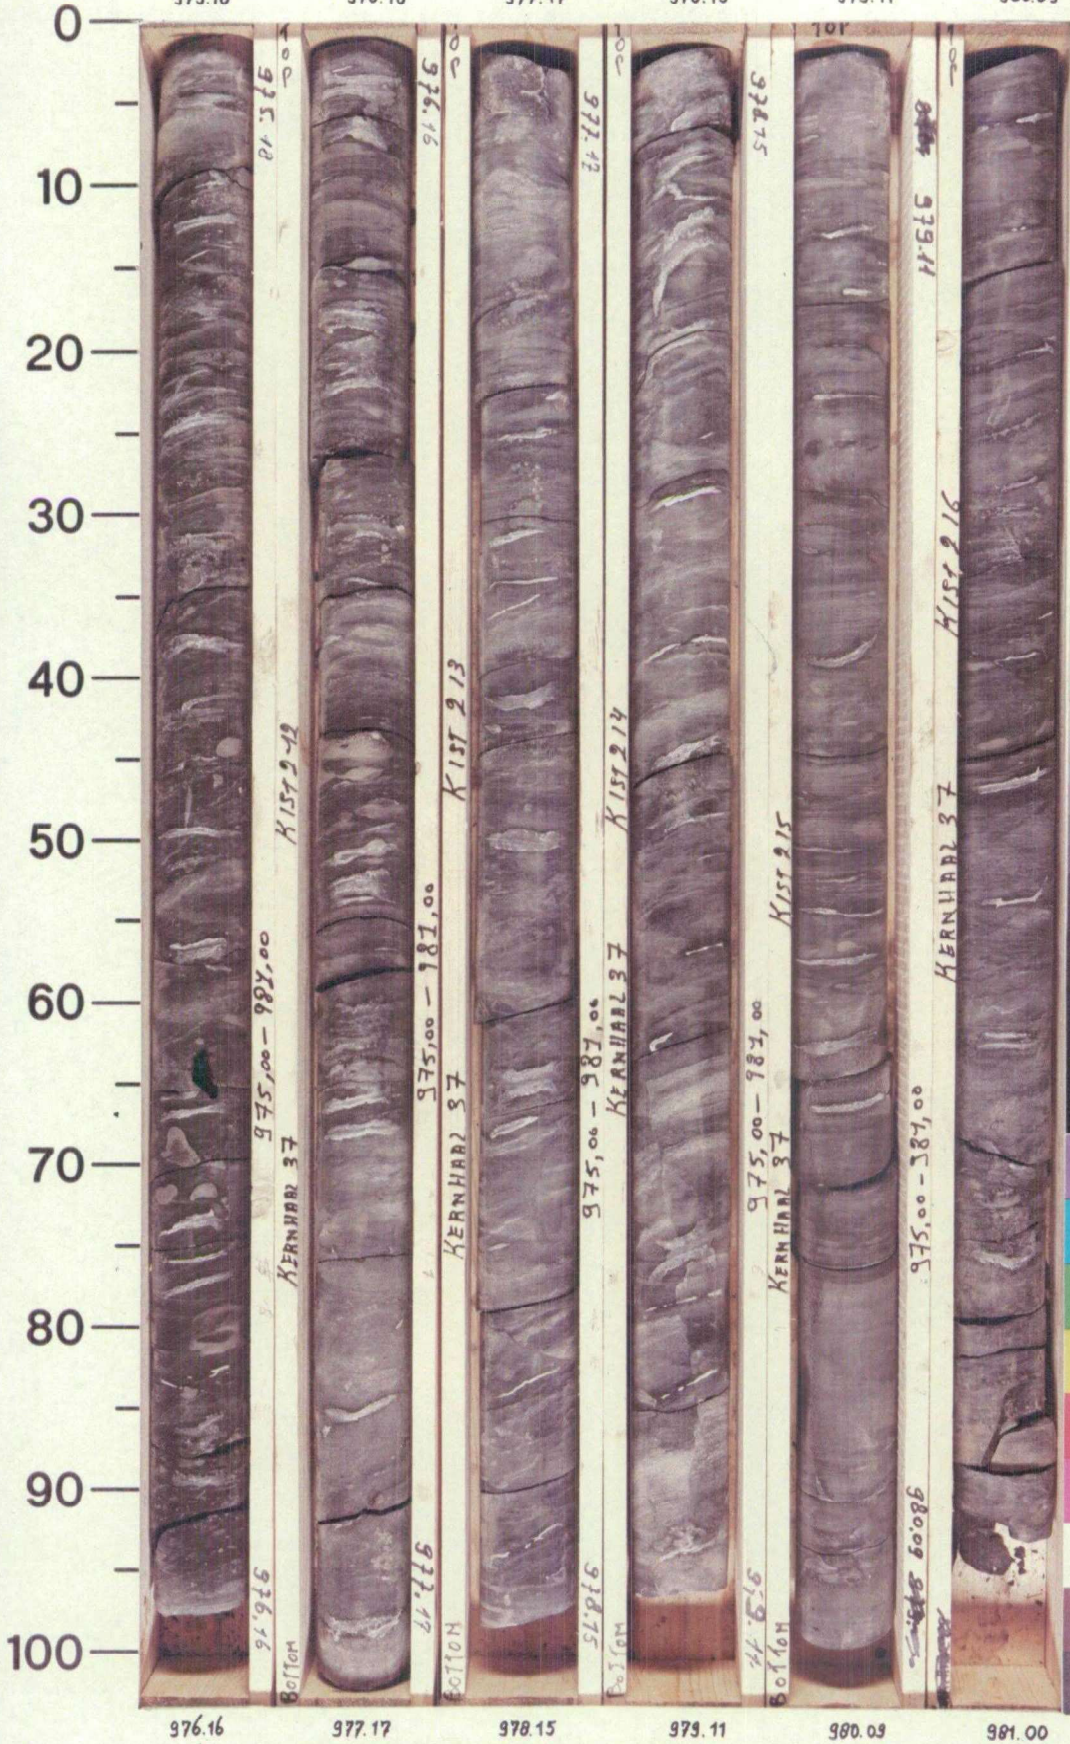

BORING : RUURLO - 1

DATUM 050784 FOTO 046

K.h.

Kist 211   Kist 212   Kist 213   Kist 214   Kist 215   Kist 216

975.18

976.16

977.17

978.15

979.11

980.09

Kroon