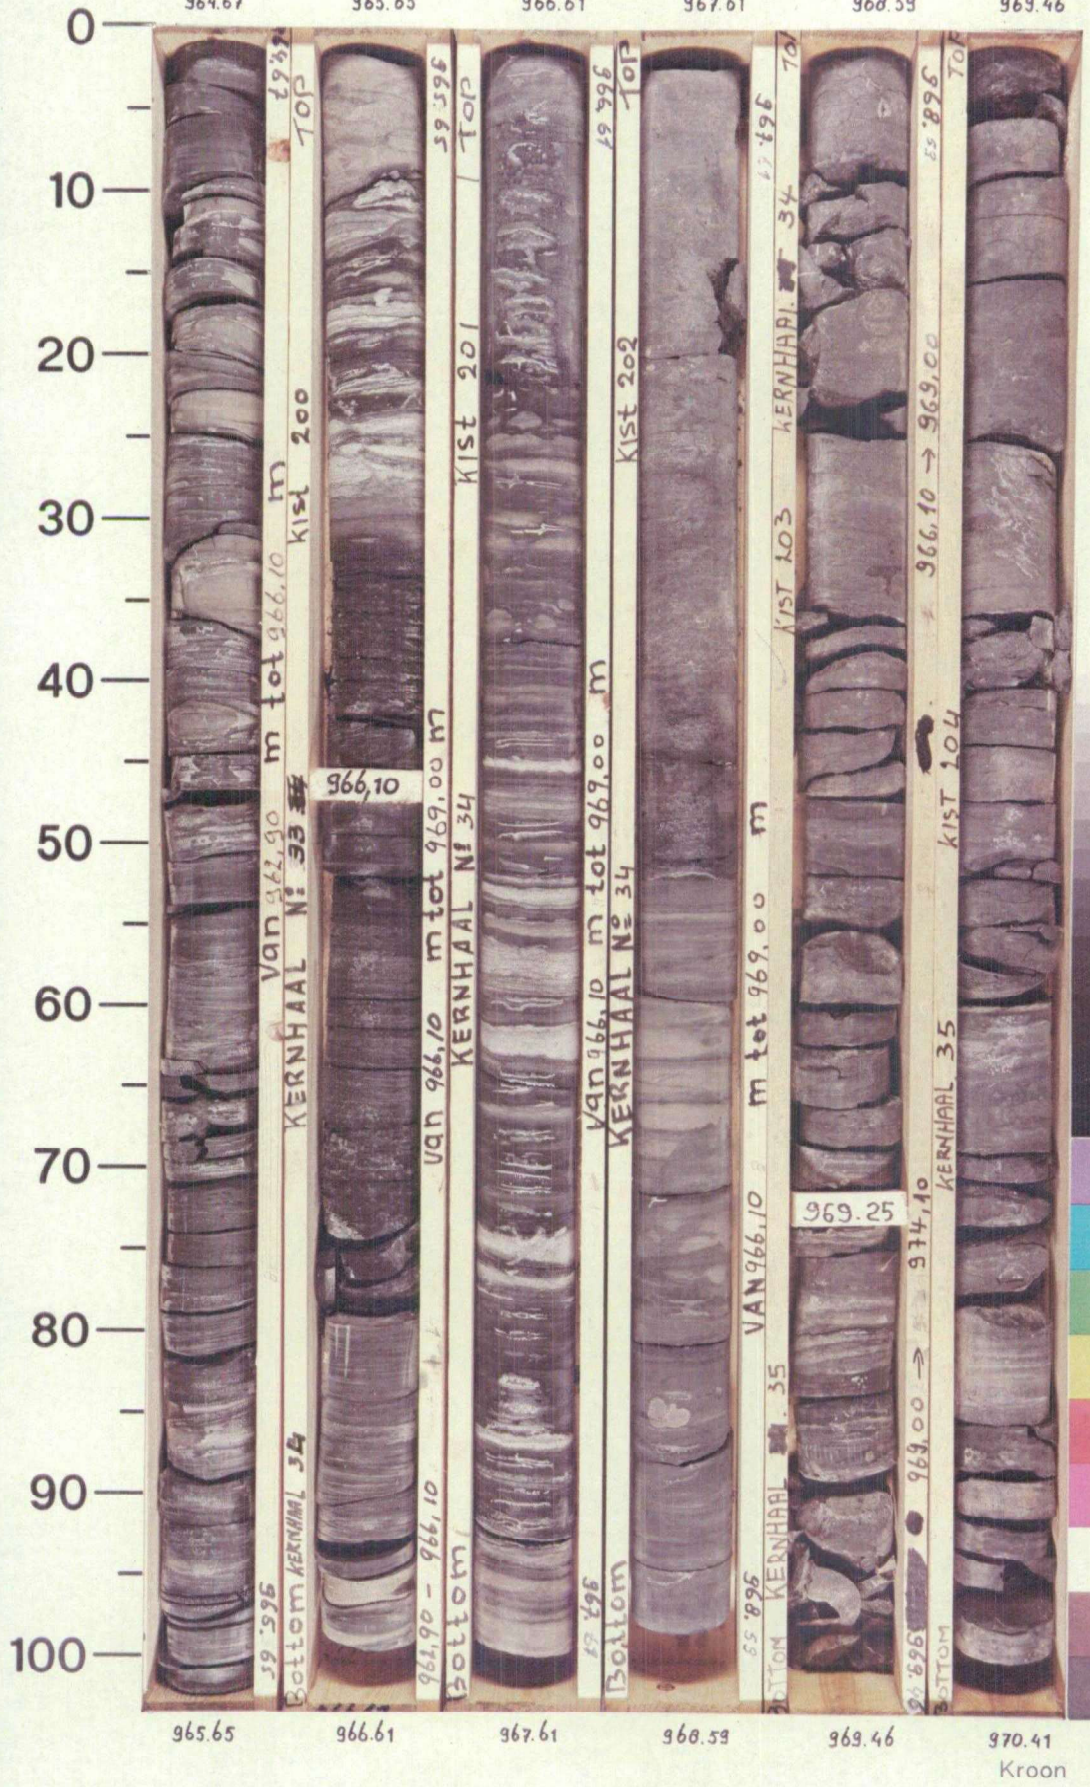

K.h.

Kist 199   Kist 200   Kist 201   Kist 202   Kist 203   Kist 204

964.67   965.65   966.61   967.61   968.59   969.46

965.65

966.61

967.61

968.59

969.46

970.41

Kroon