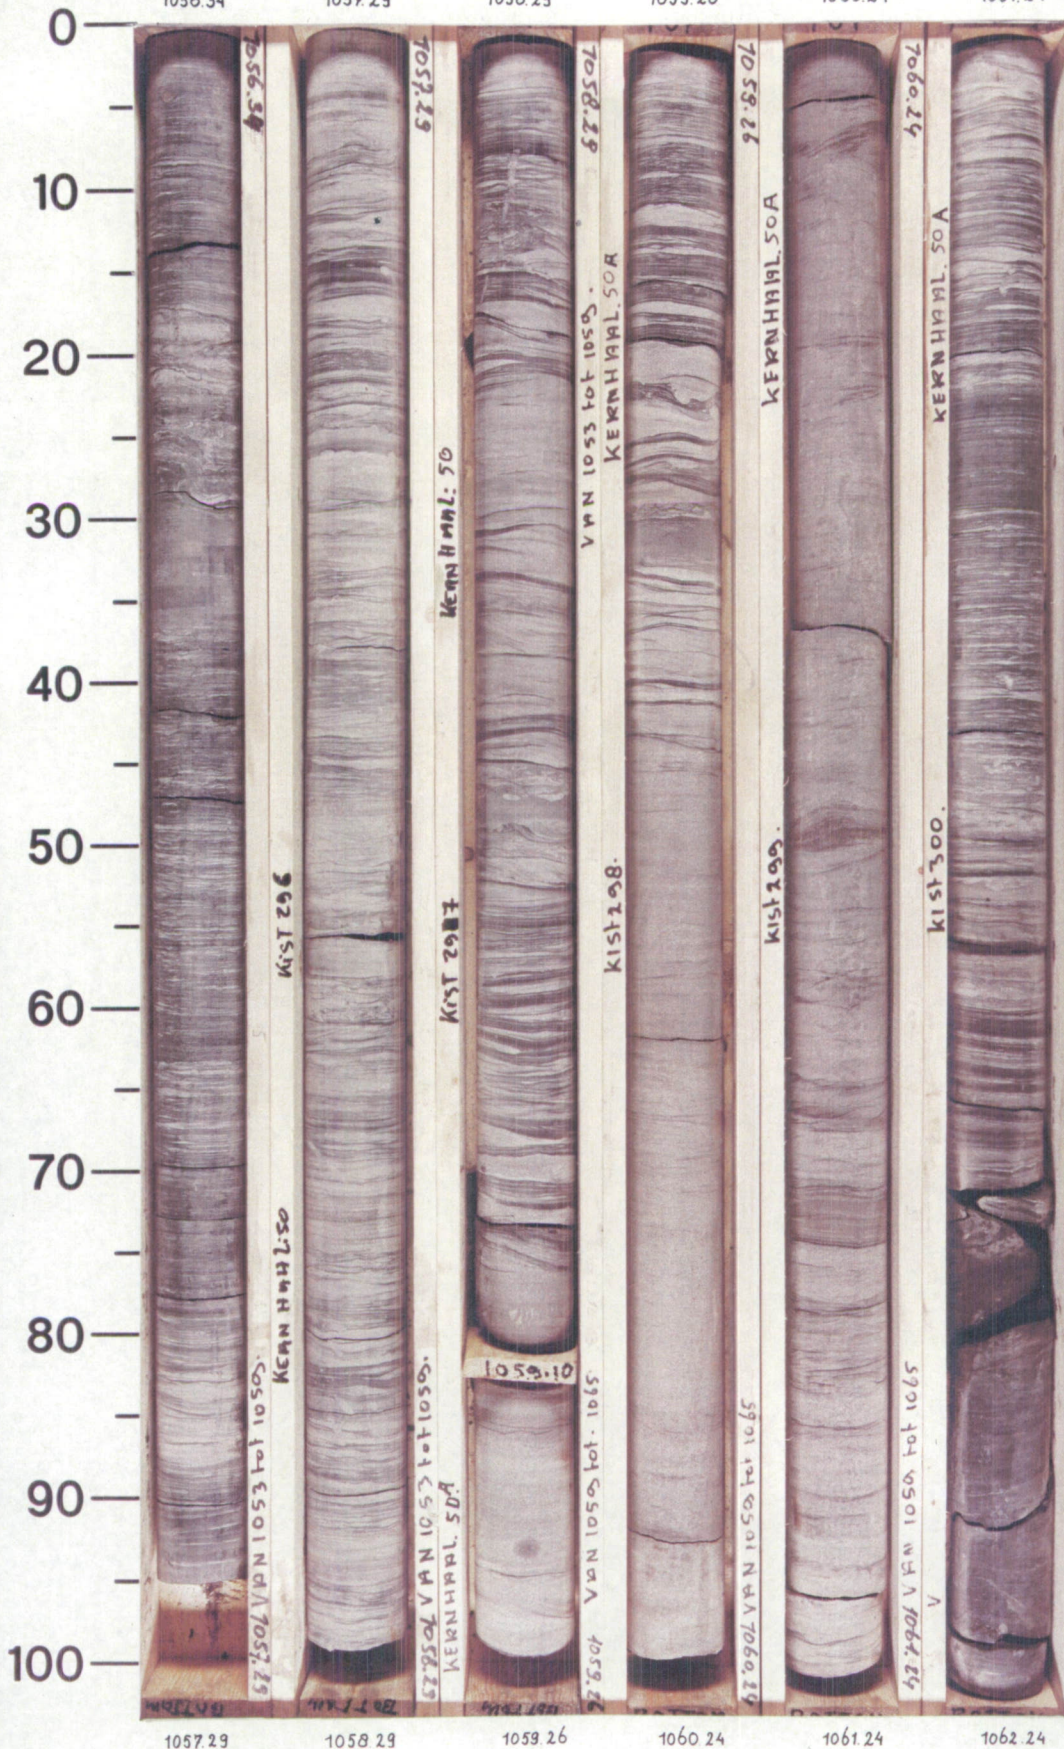

BORING : RUURLO - 1

DATUM 11 07 84 FOTO 060

K.h.

Kist 295   Kist 296   Kist 297   Kist 298   Kist 299   Kist 300

1056.34   1057.29   1058.29   1059.26   1060.24   1061.24