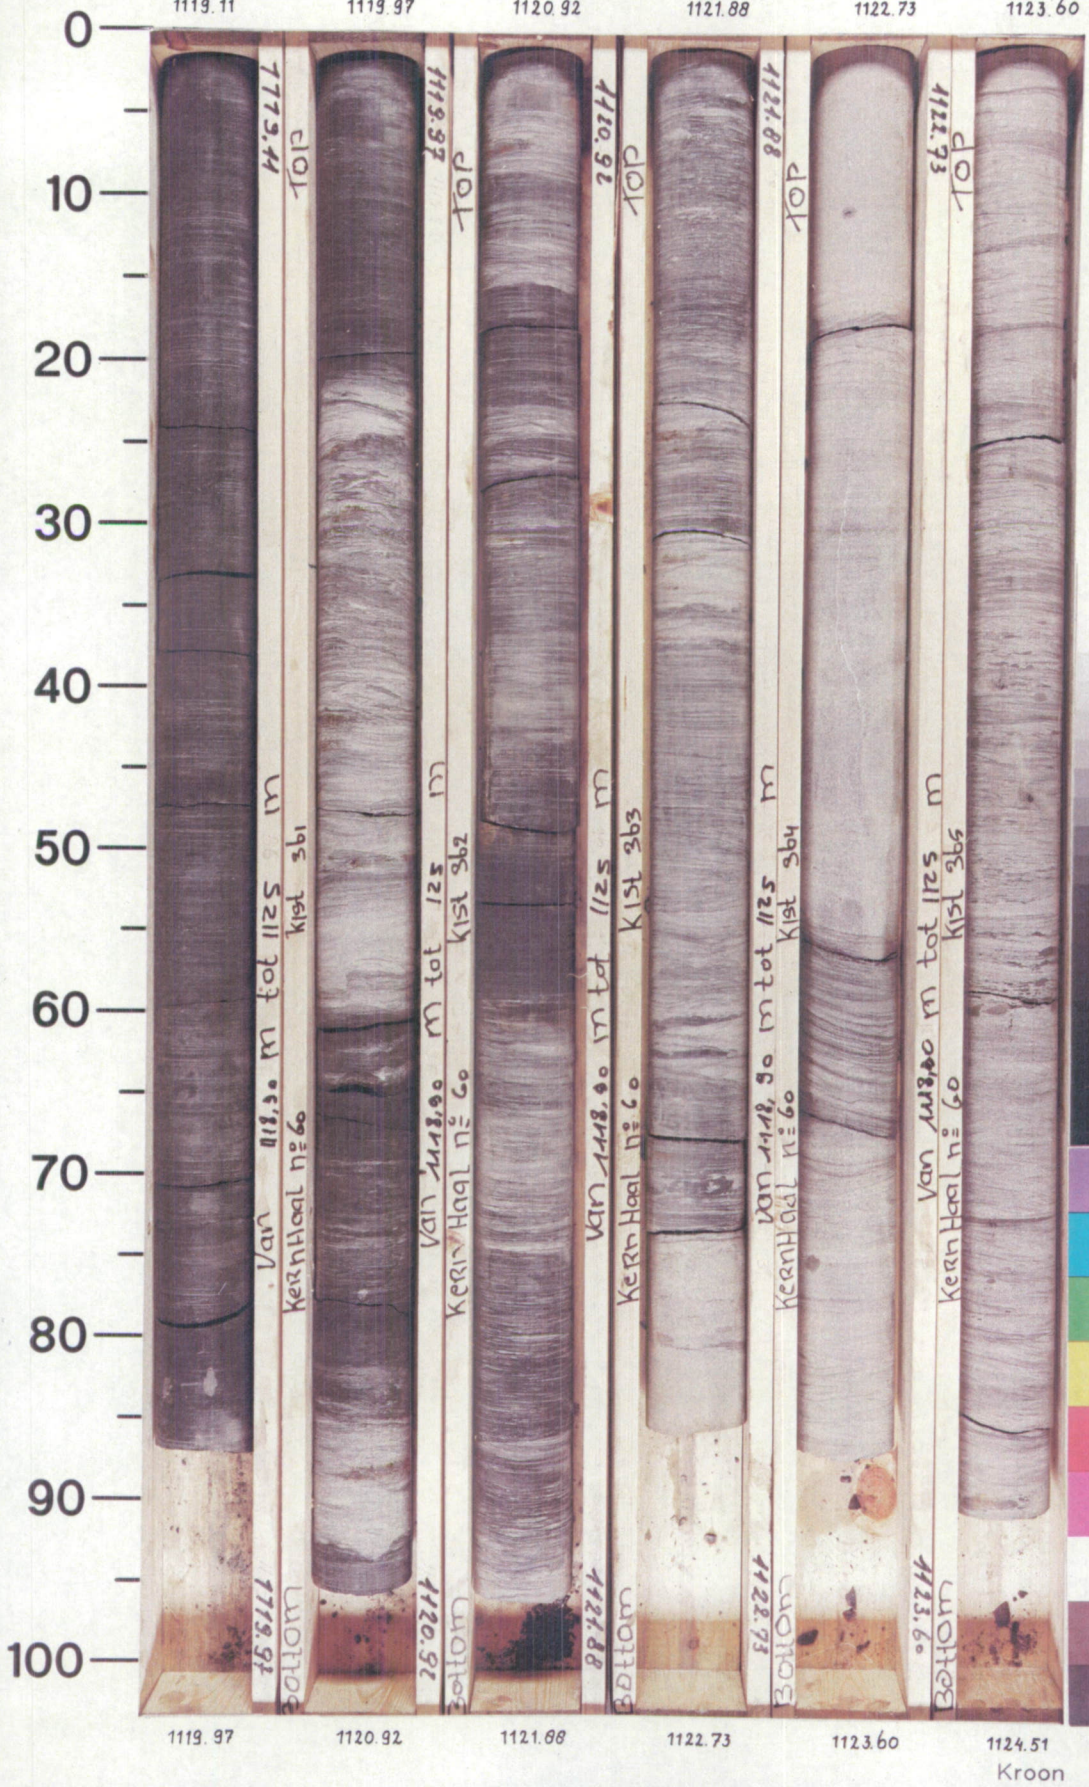

1118.21

BORING : RUURLO - 1

DATUM 12 07 84 FOTO 071

K.h.

Kist 360    Kist 361    Kist 362    Kist 363    Kist 364    Kist 365

1119.11    1119.97    1120.92    1121.88    1122.73    1123.60

BORING : RUURLO - 1