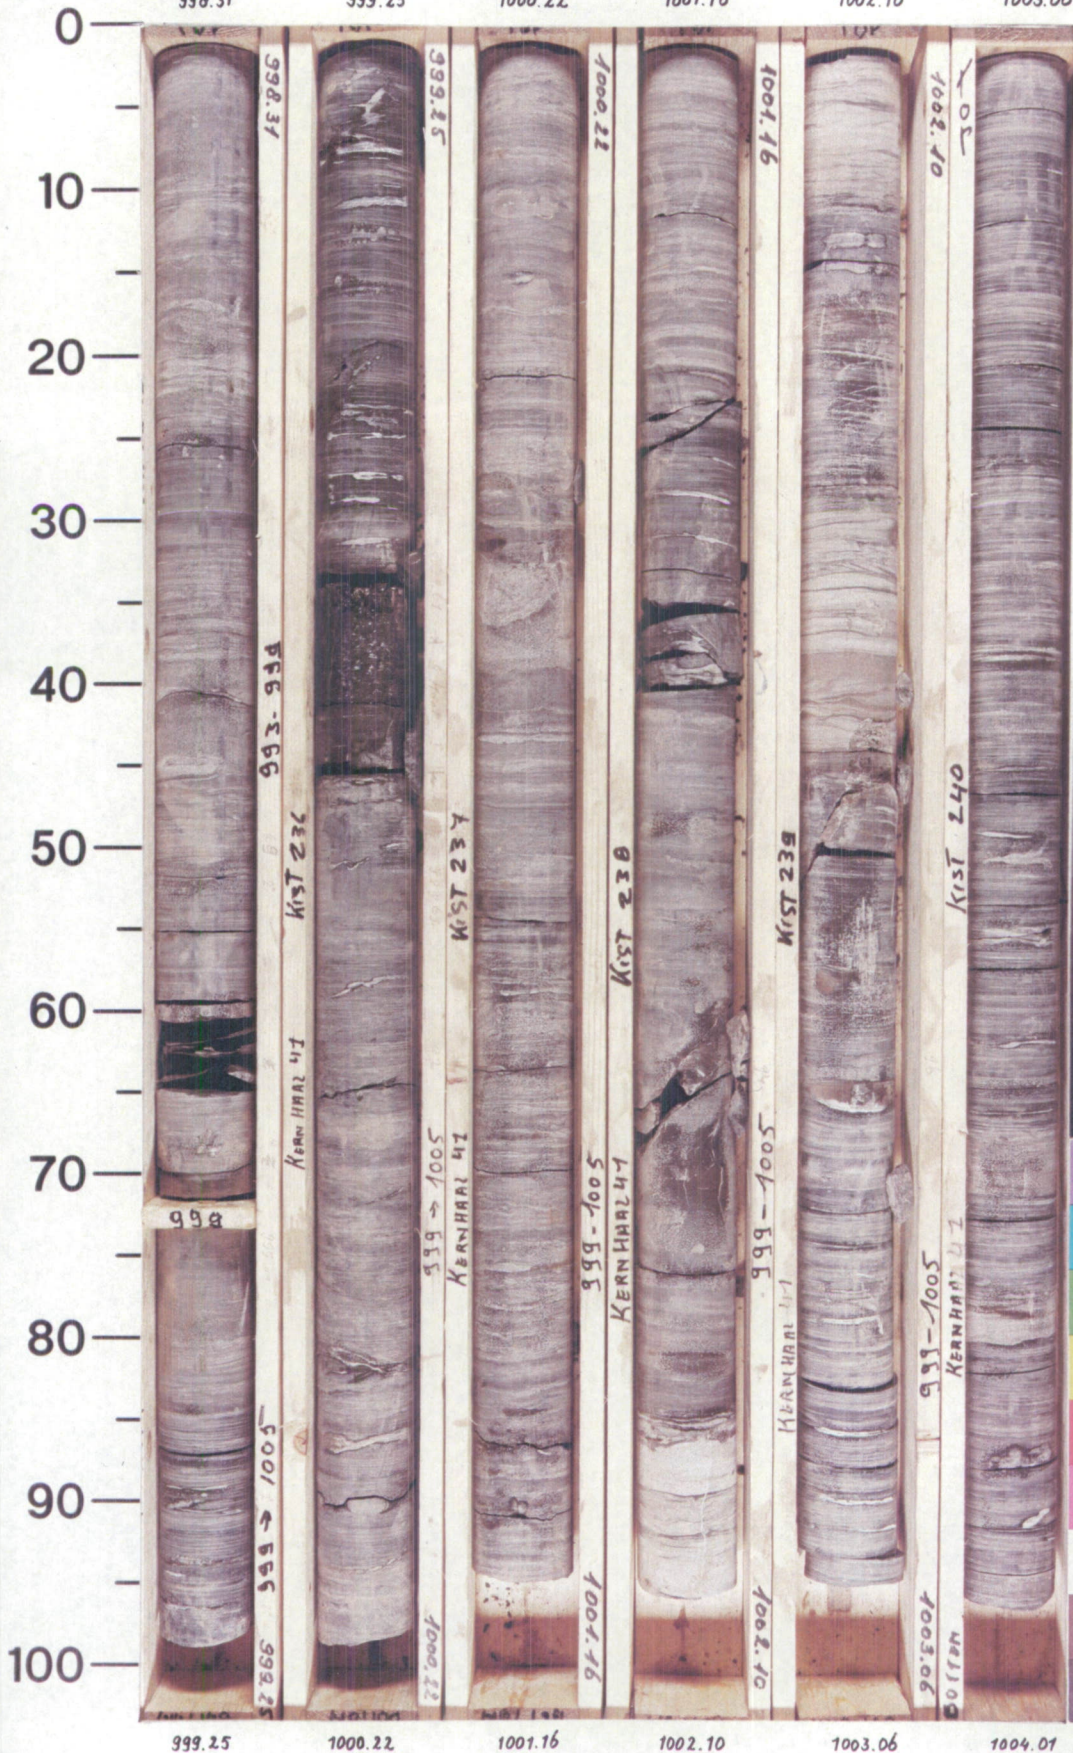

BORING : RUURLO - 1

DATUM 060784 FOTO 050

K.h.

Kist 235	Kist 236	Kist 237	Kist 238	Kist 239	Kist 240
998.31	999.25	1000.22	1001.16	1002.10	1003.06

Kroon