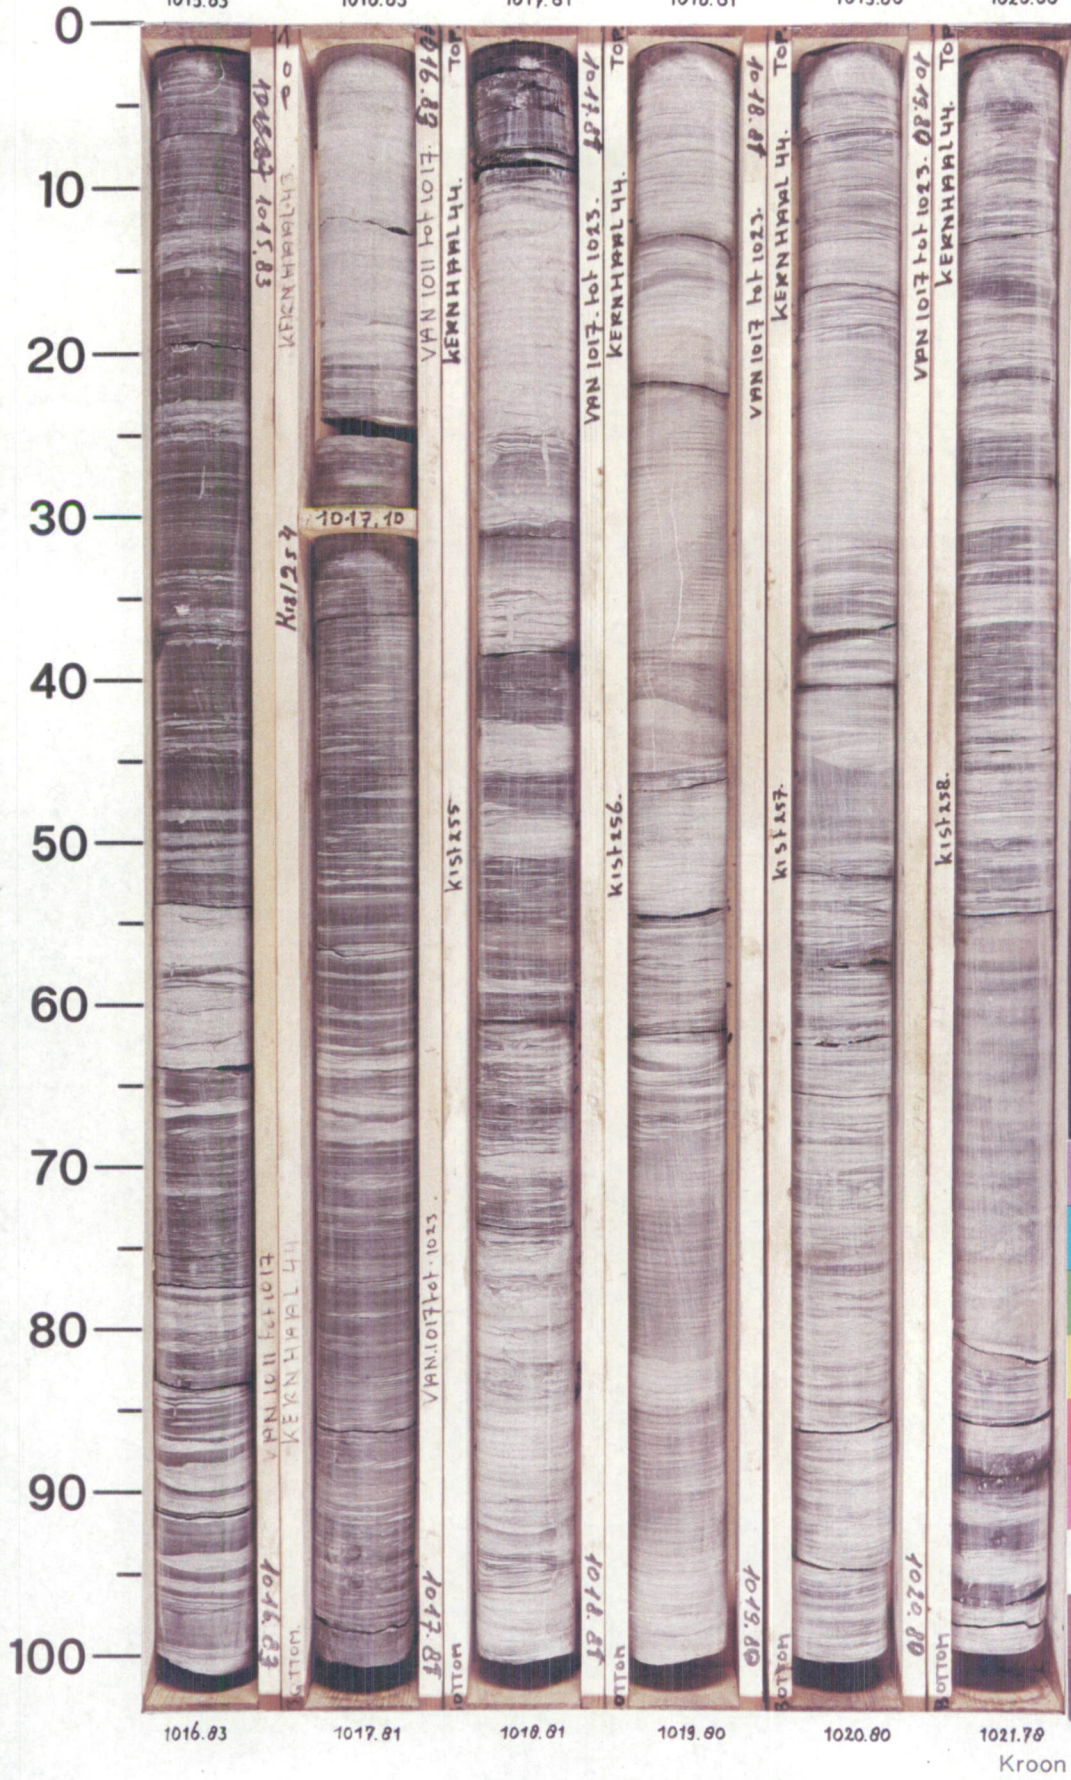

K.h.						
Kist	247	248	249	250	251	252
	1009.94	1010.87	1011.83	1012.85	1013.86	1014.86

Kroon

BORING : RUURLO - 1

DATUM 060784 FOTO 053

K.h.

Kist 253 Kist 254 Kist 255 Kist 256 Kist 257 Kist 258

1015.83 1016.83 1017.81 1018.81 1019.80 1020.80