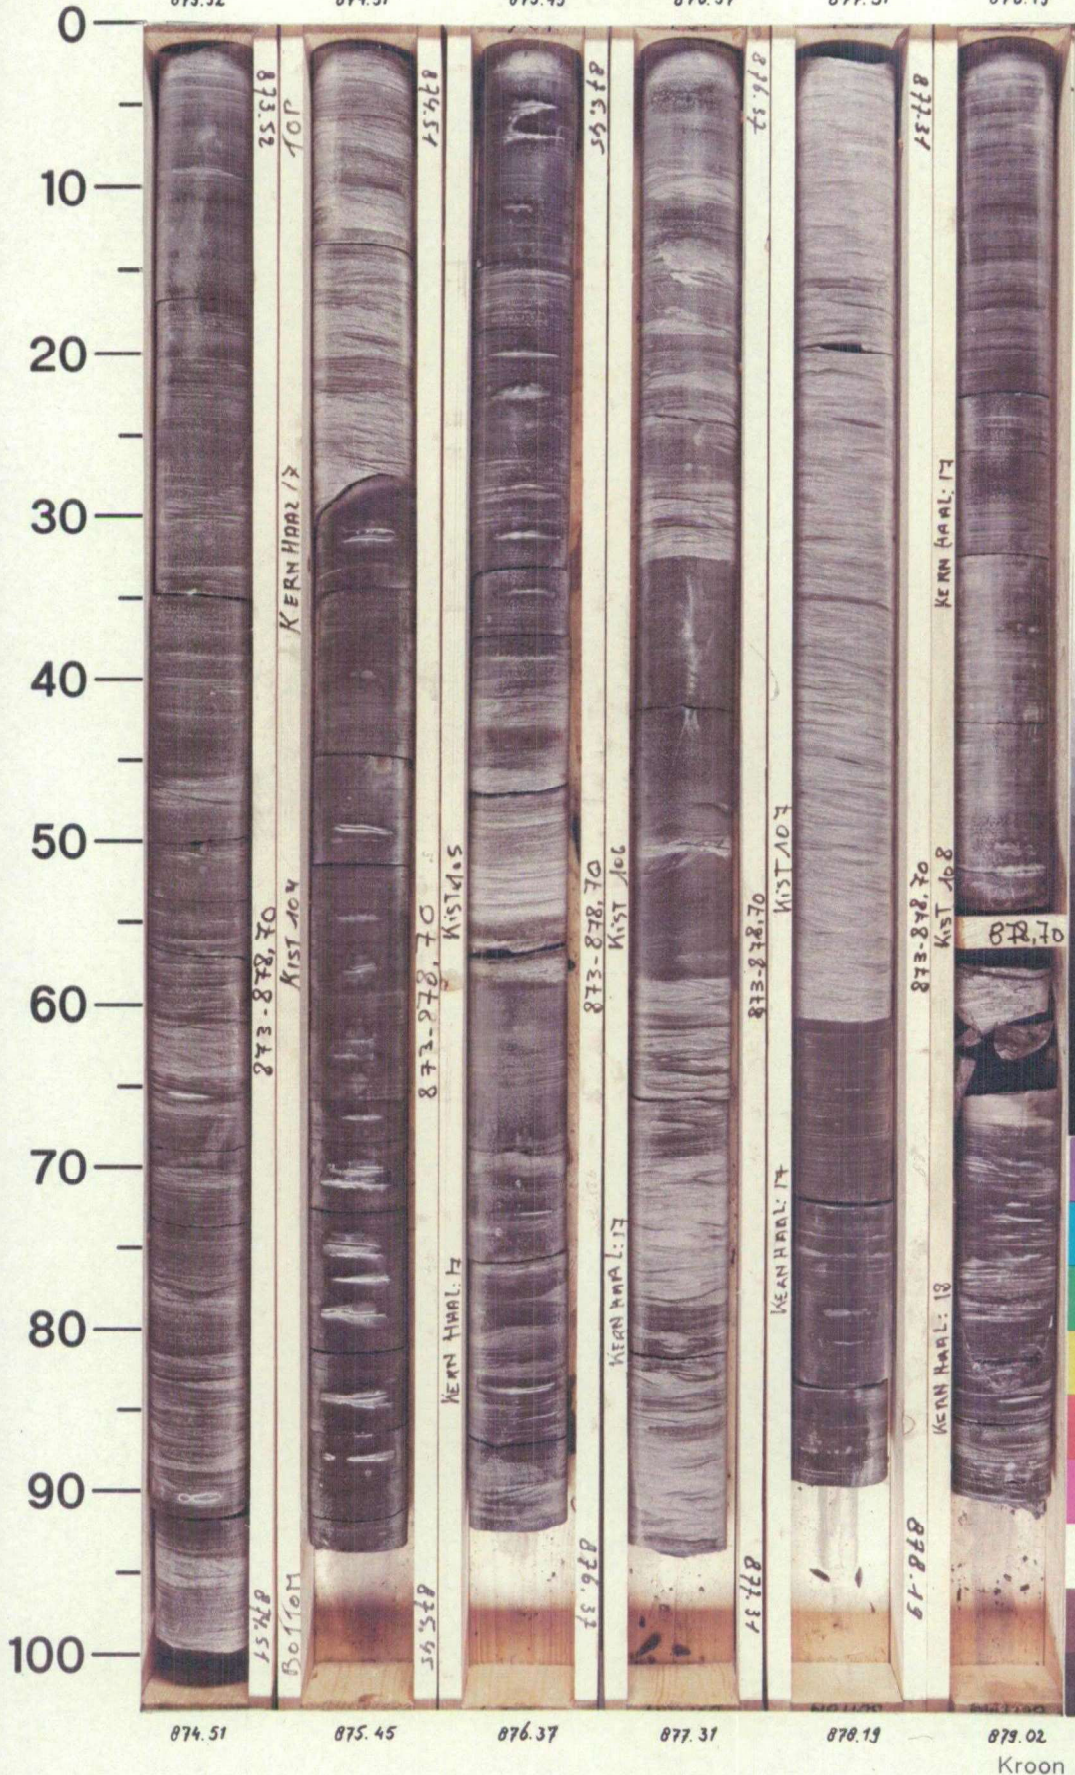

BORING : RUURLO - 1

DATUM 22 06 84 FOTO 028

K.h.

Kist 103
873.52

Kist 104
874.51

Kist 105
875.45

Kist 106
876.37

Kist 107
877.31

Kist 108
878.19

Kroon