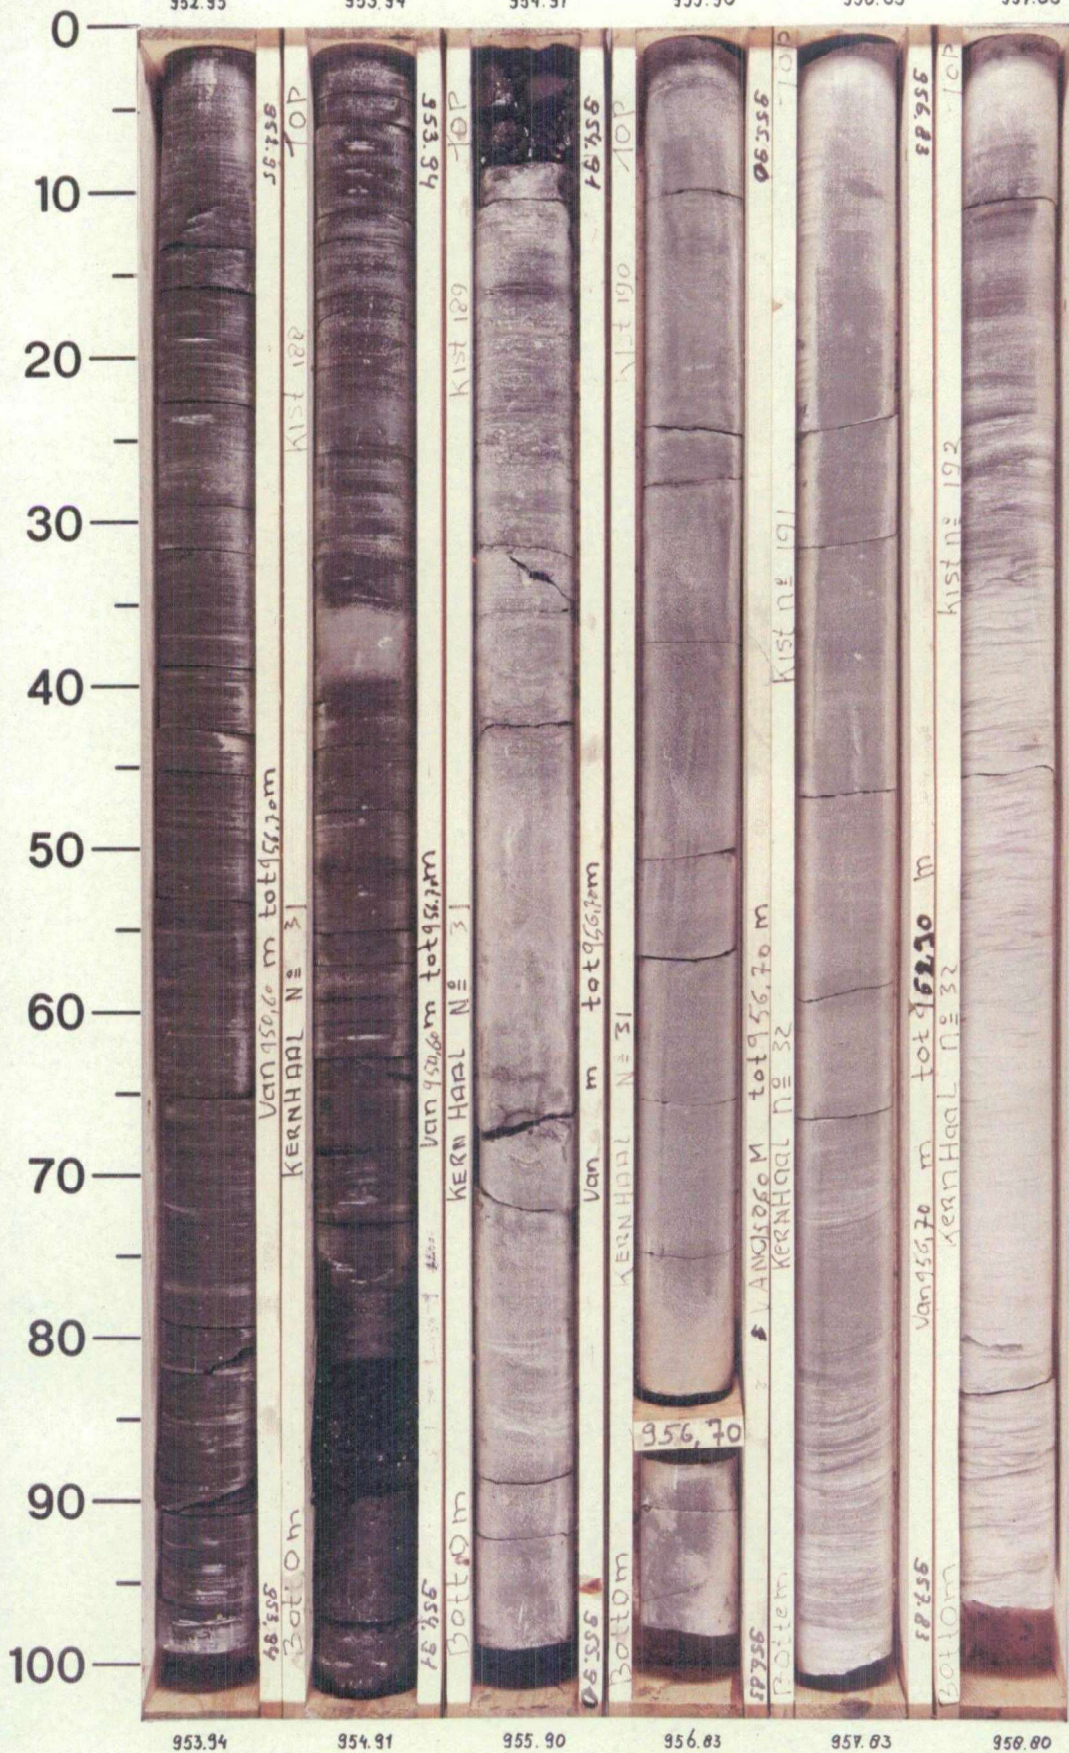

BORING : RUURLO - 1

DATUM 27 06 84 FOTO 042

K.h.

Kist 187
952.95

Kist 188
953.94

Kist 189
954.91

Kist 190
955.90

Kist 191
956.83

Kist 192
957.83