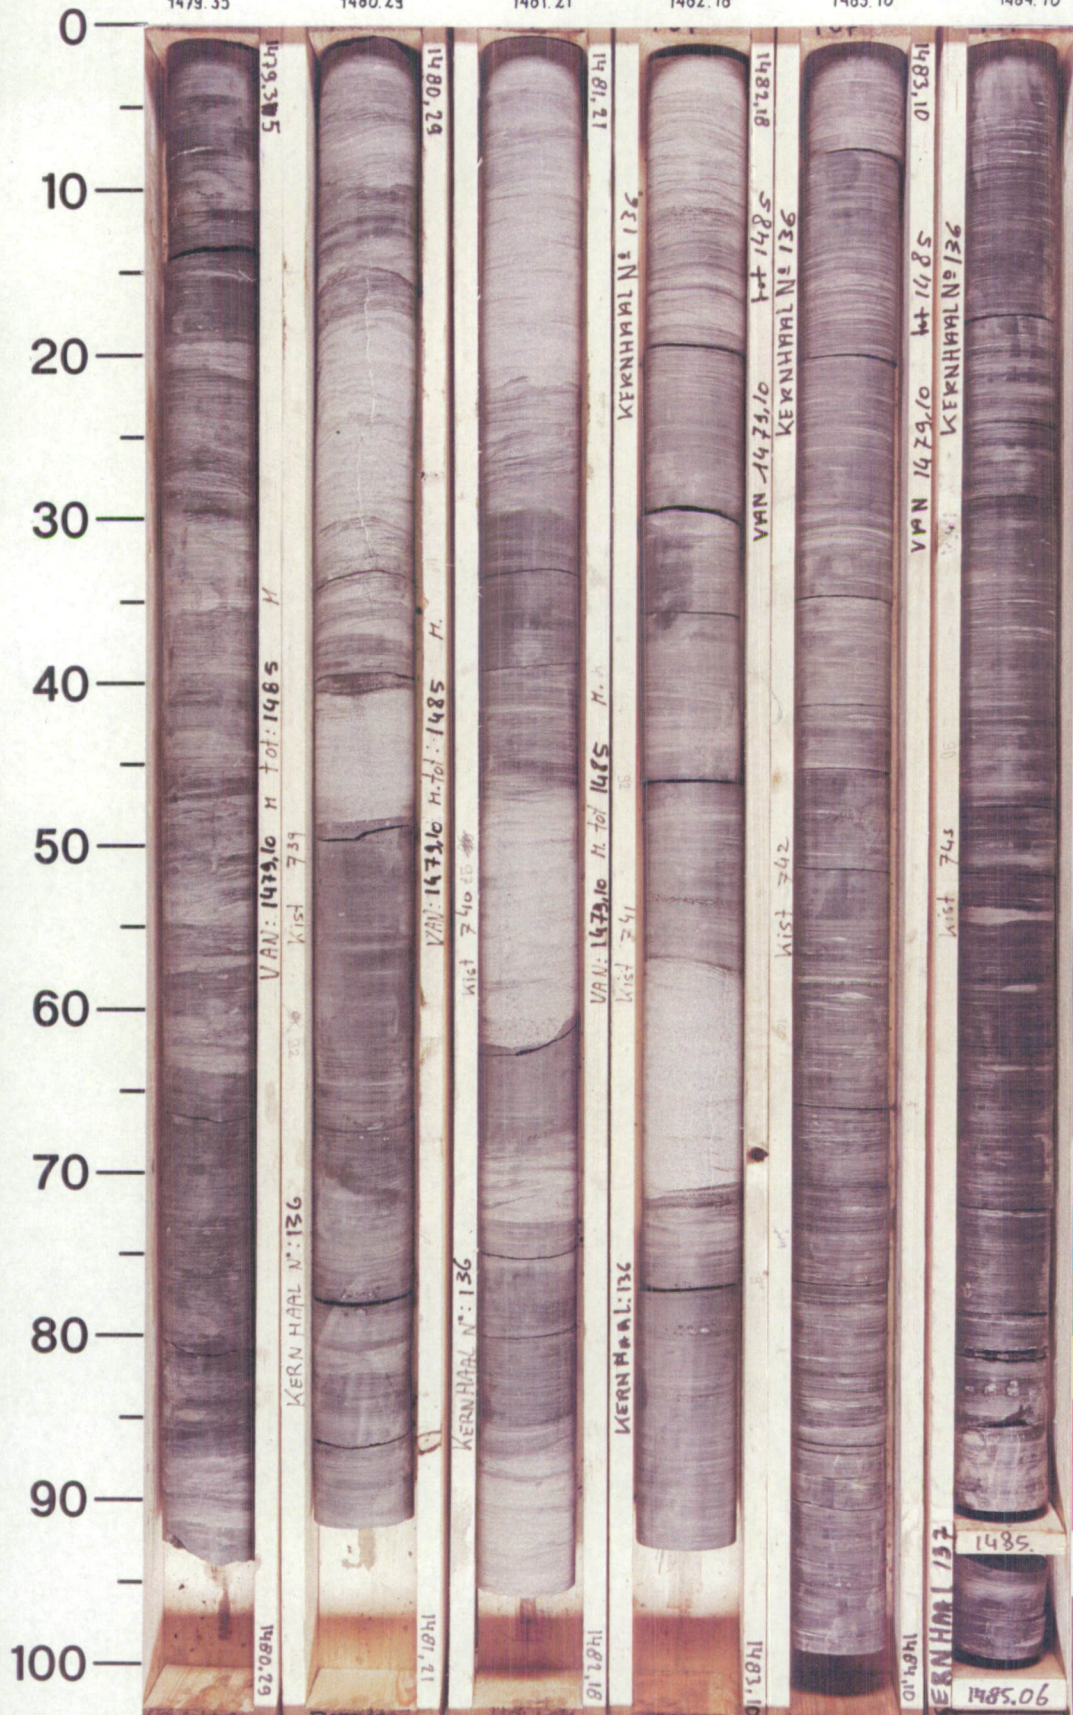

BORING : RUURLO - 1

DATUM 14 08 84 FOTO 134

K.h.

Kist 738

Kist 739

Kist 740

Kist 741

Kist 742

Kist 743

1479.35

1480.29

1481.21

1482.18

1483.10

1484.10