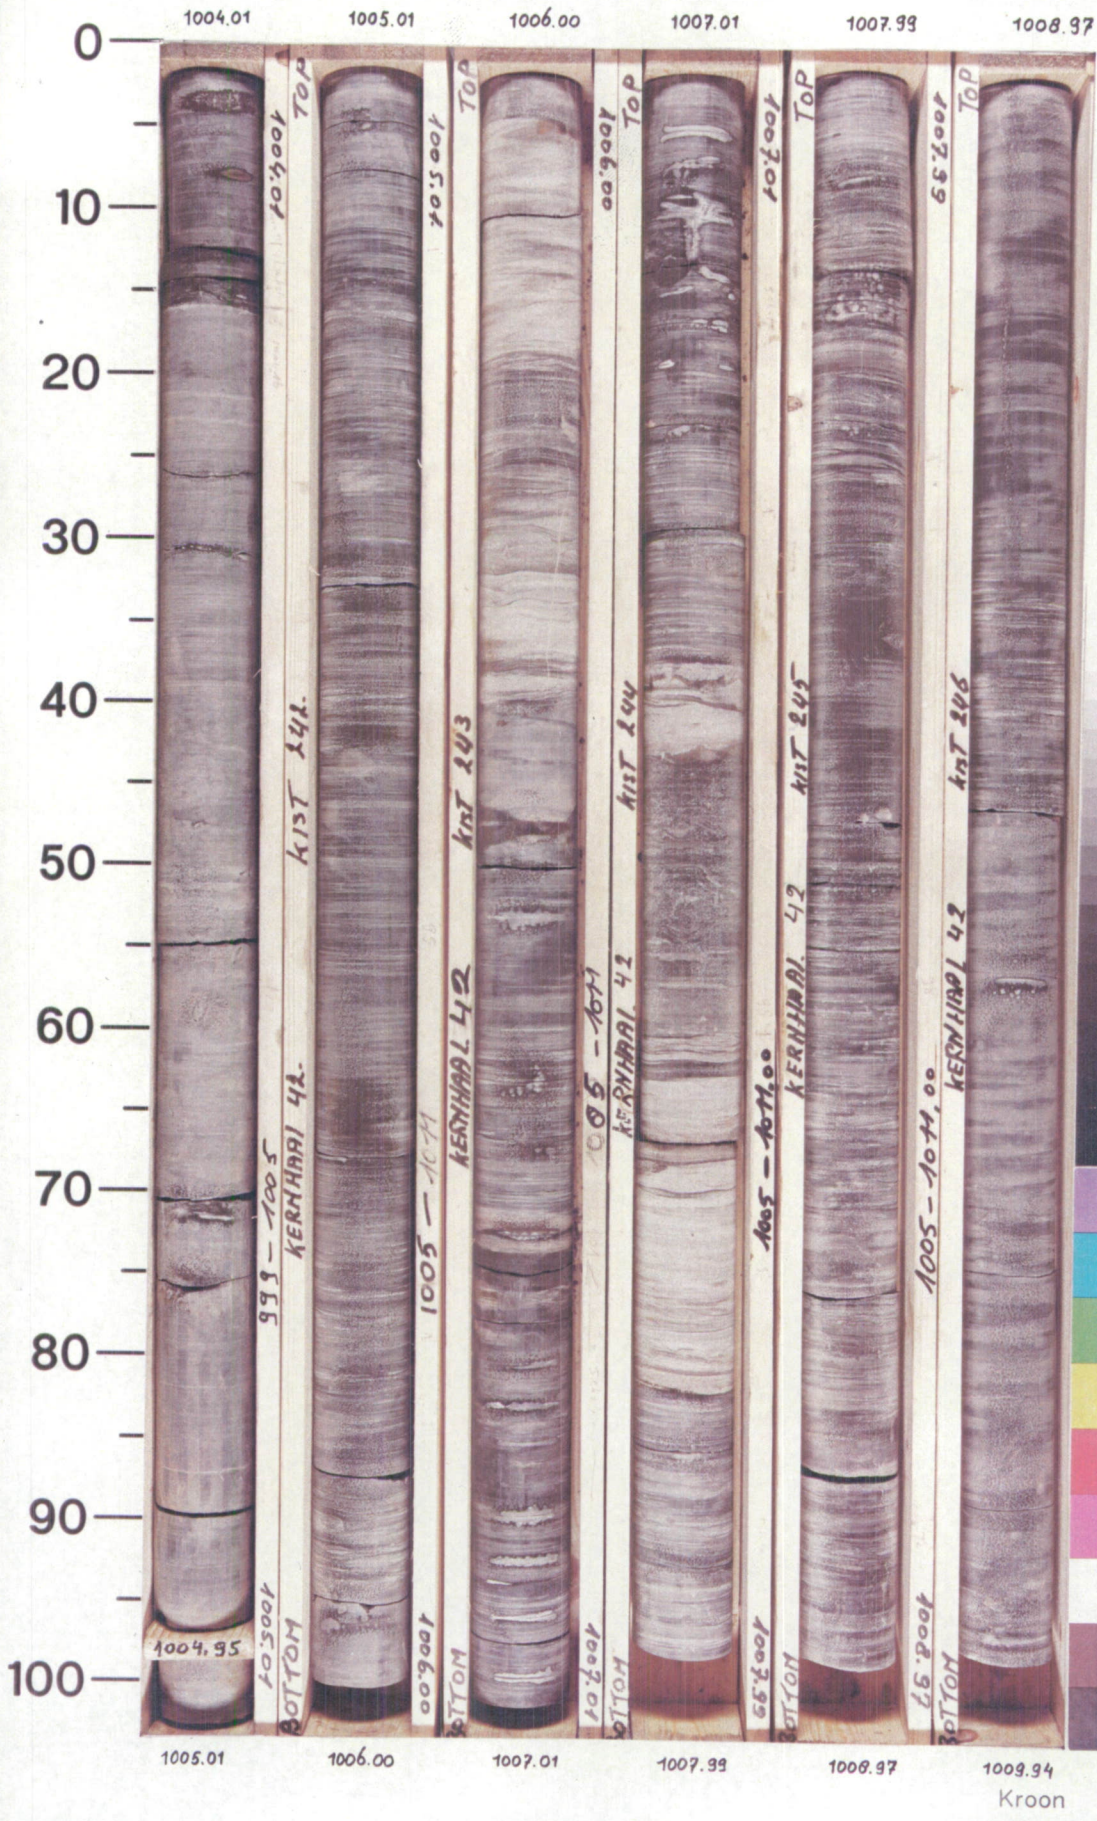

Kist 241

Kist 242

Kist 243

Kist 244

Kist 245

Kist 246

BORING : RUURLO - 1

DATUM 060784 FOTO 052