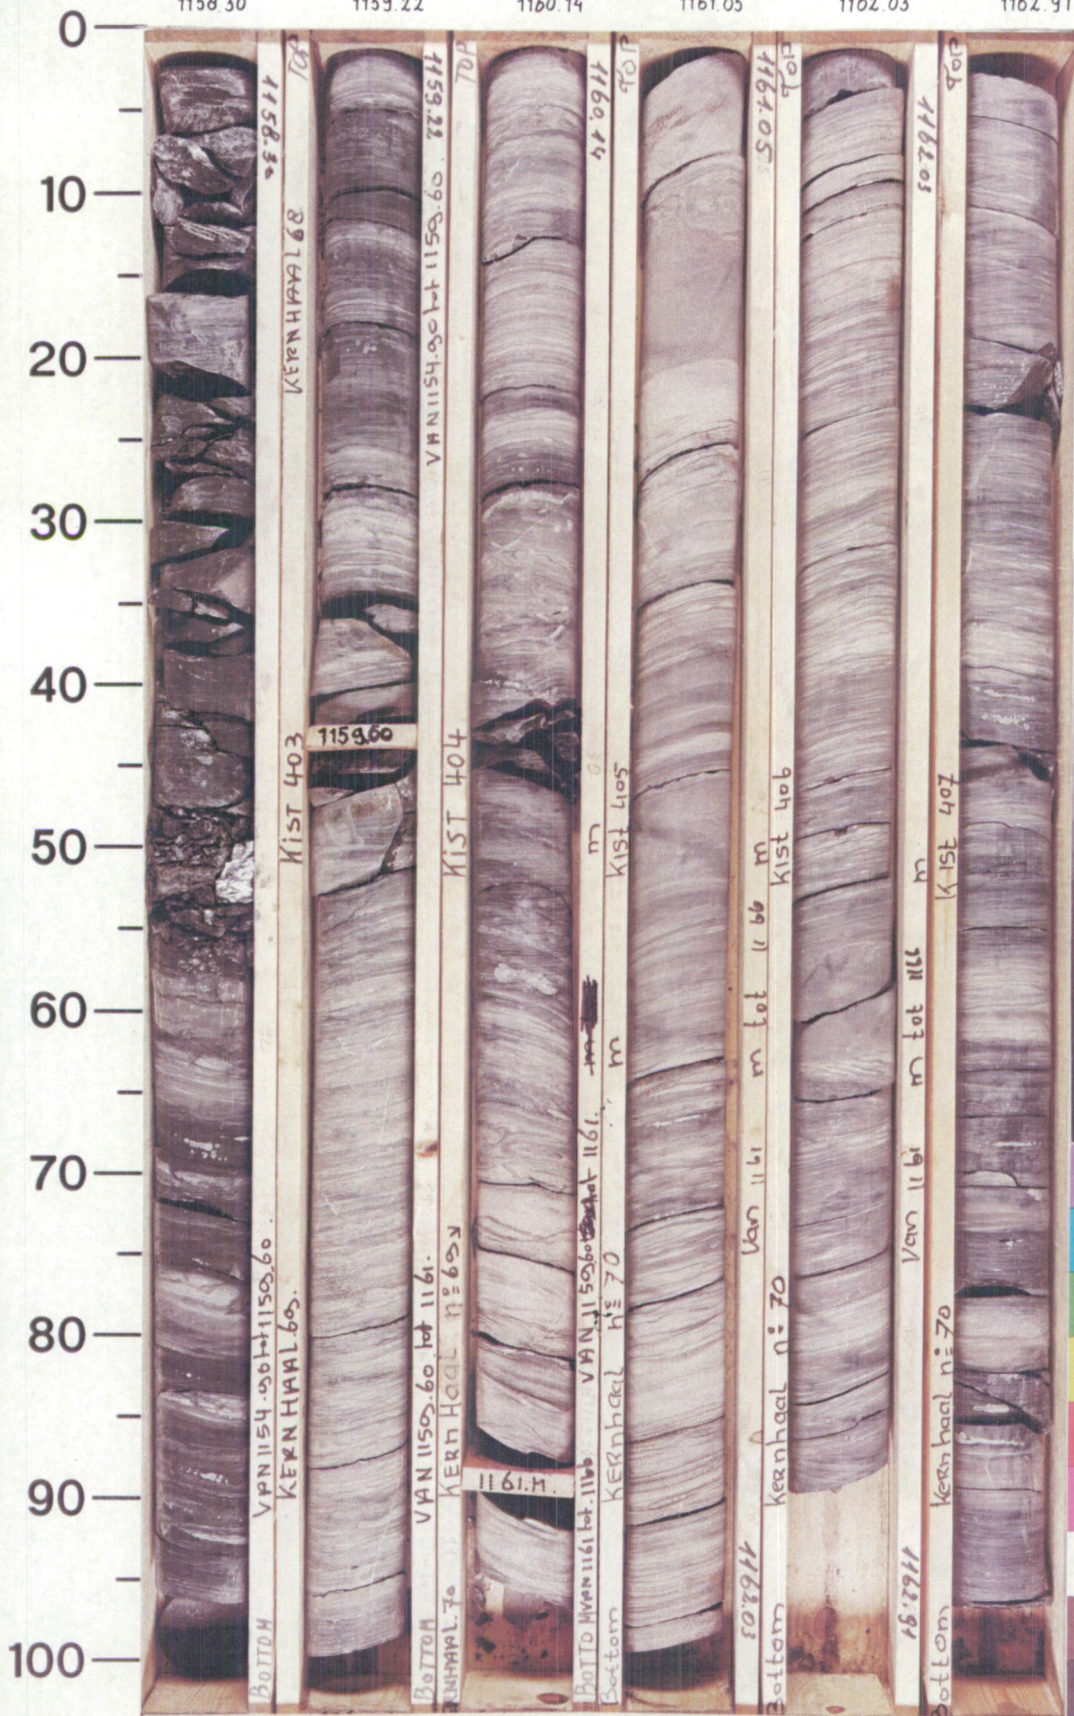

K.h.

Kist 402 Kist 403 Kist 404 Kist 405 Kist 406 Kist 407

1158.30 1159.22 1160.14 1161.05 1162.03 1162.91

1159.22 1160.14 1161.05 1162.03 1162.91 1163.05