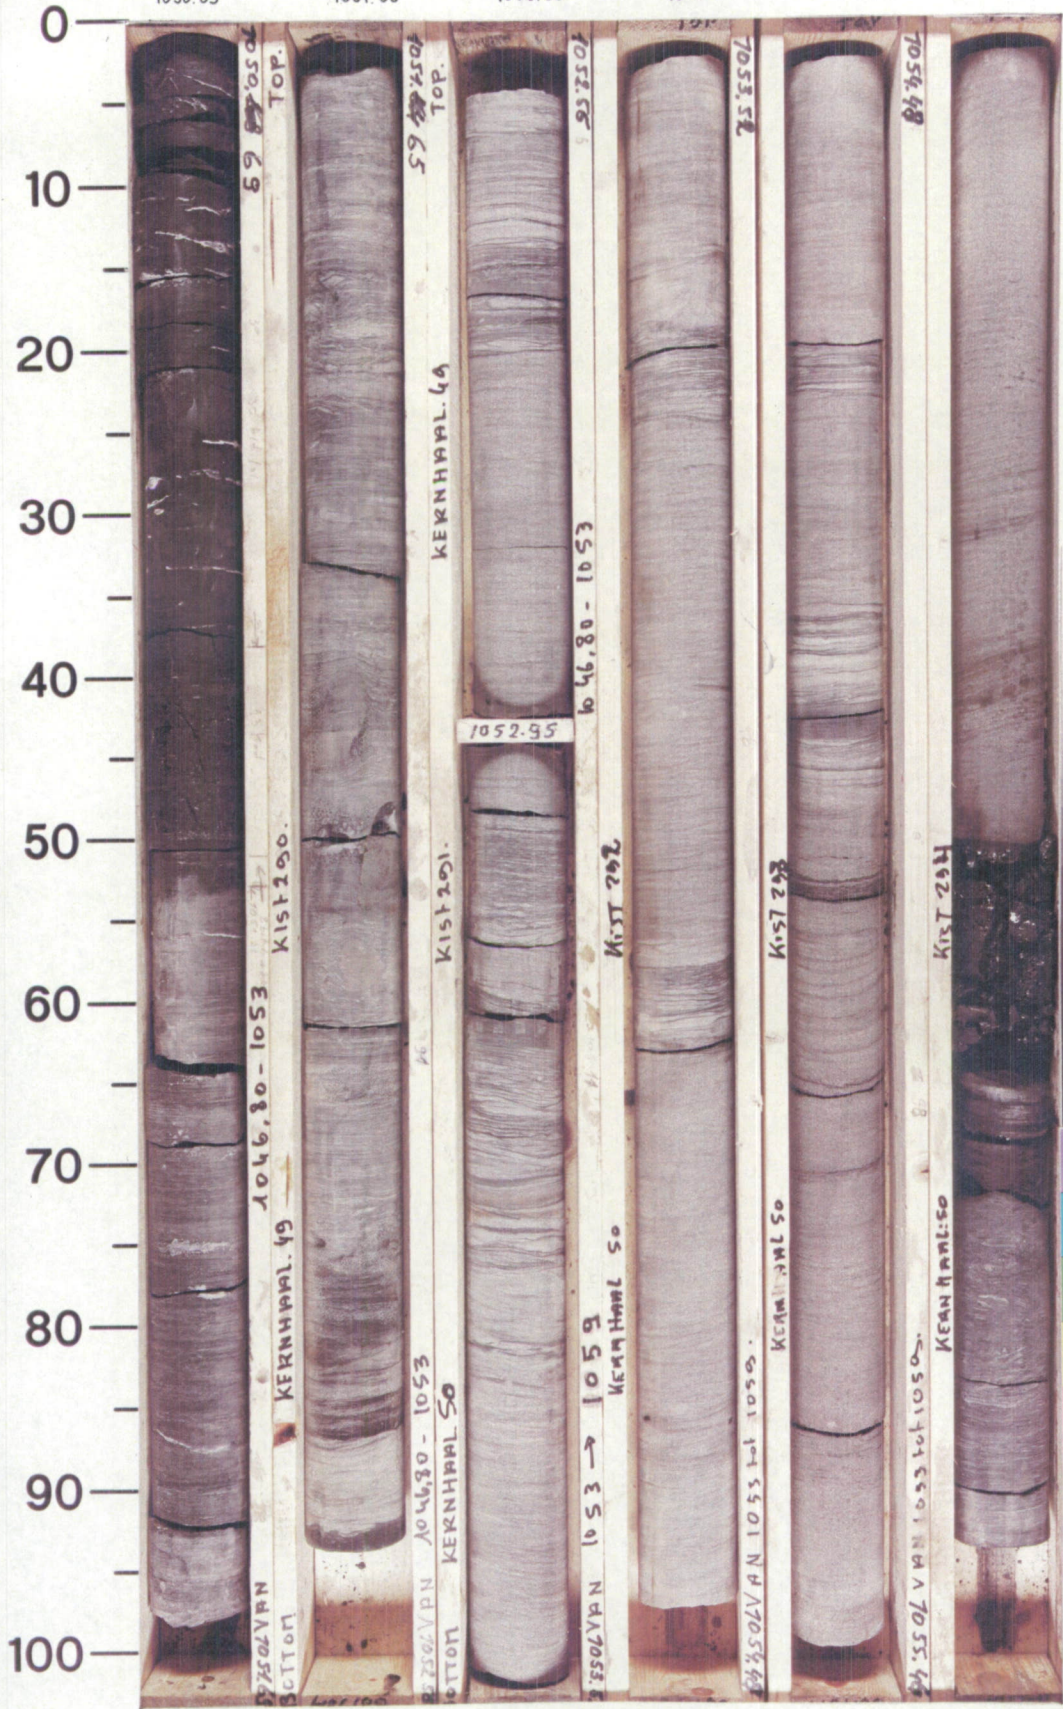

BORING : RUURLO - 1

DATUM 11 07 84 FOTO 059

K.h.

Kist 289 Kist 290 Kist 291 Kist 292 Kist 293 Kist 294

1050.69 1051.65 1052.56 1053.52 1054.48 1055.46

1051.65 1052.56 1053.52 1054.48 1055.46 1056.34

Kroon