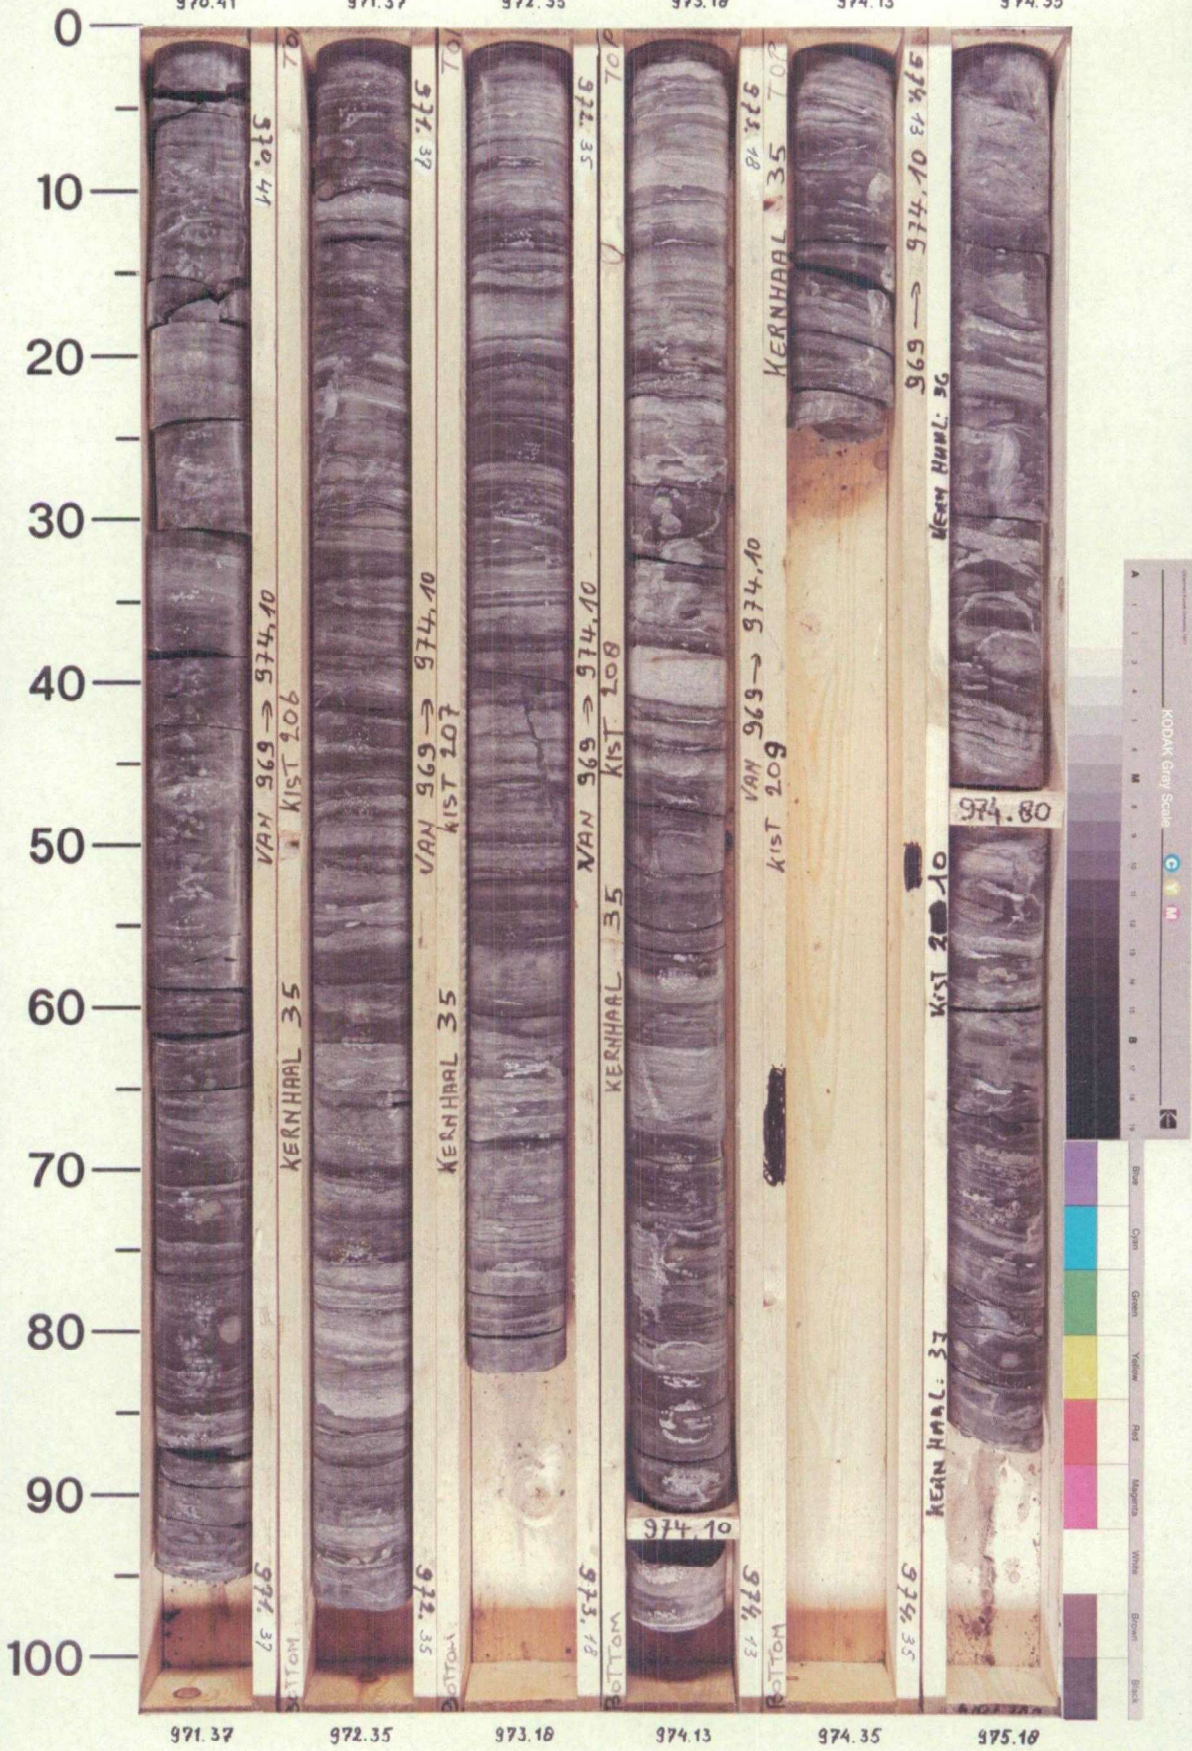

970.41

Kroon

BORING : RUURLO - 1

DATUM 05 07 84 FOTO 045

K.h.

Kist 205	Kist 206	Kist 207	Kist 208	Kist 209	Kist 210
970.41	971.37	972.35	973.10	974.13	974.35

BORING : RUURLO - 1

DATUM 050784 FOTO 046