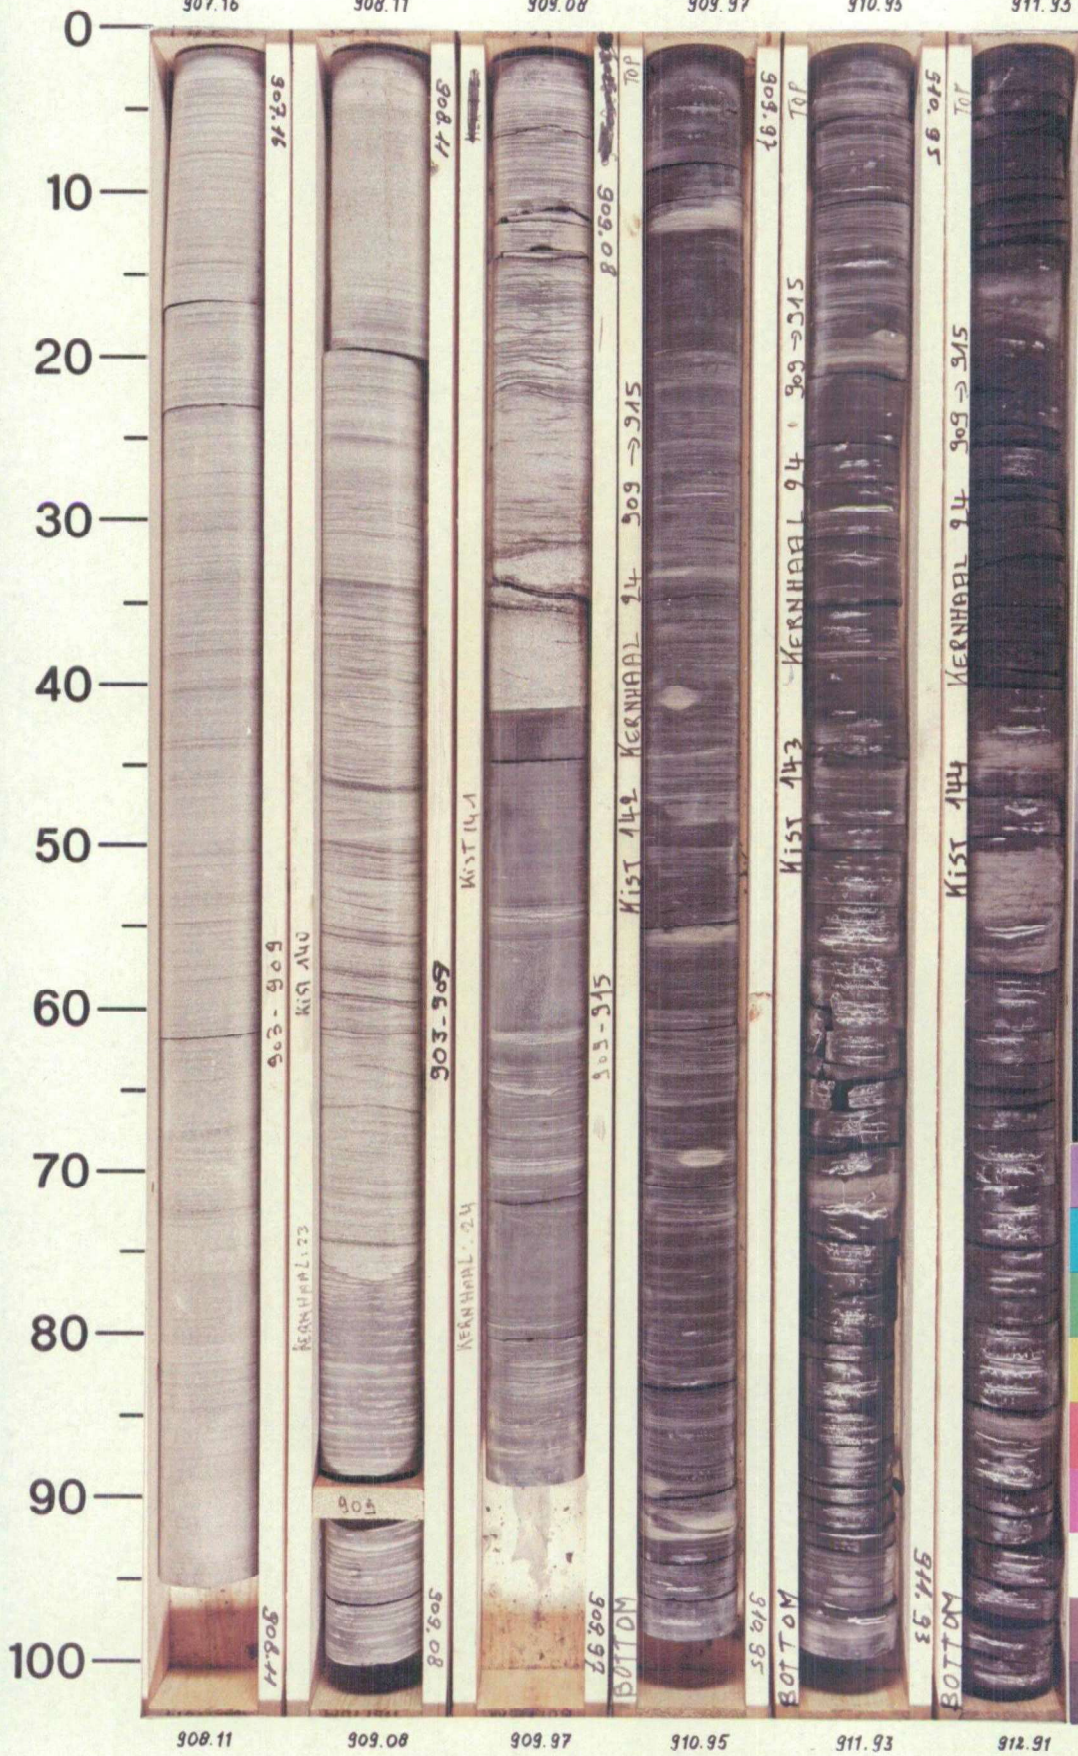

905.39

906.29

Kroon

BORING : RUURLO - 1

DATUM 26 06 84 FOTO 034

K.h.

Kist 139	Kist 140	Kist 141	Kist 142	Kist 143	Kist 144
907.16	908.11	909.08	909.97	910.95	911.93

BORING : RUURLO - 1