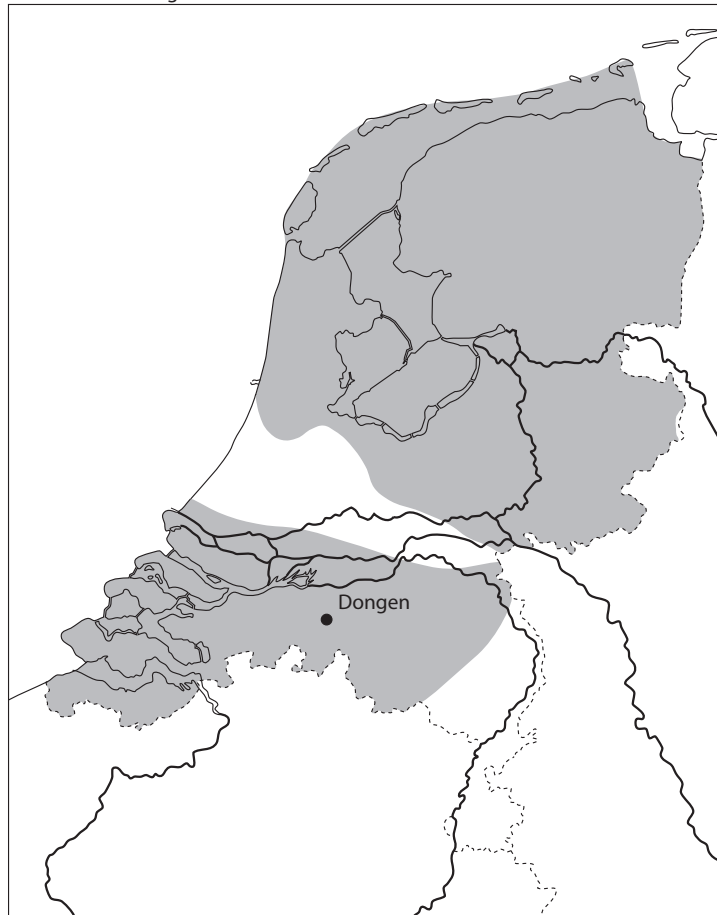

Formatie van Dongen

0 50 km