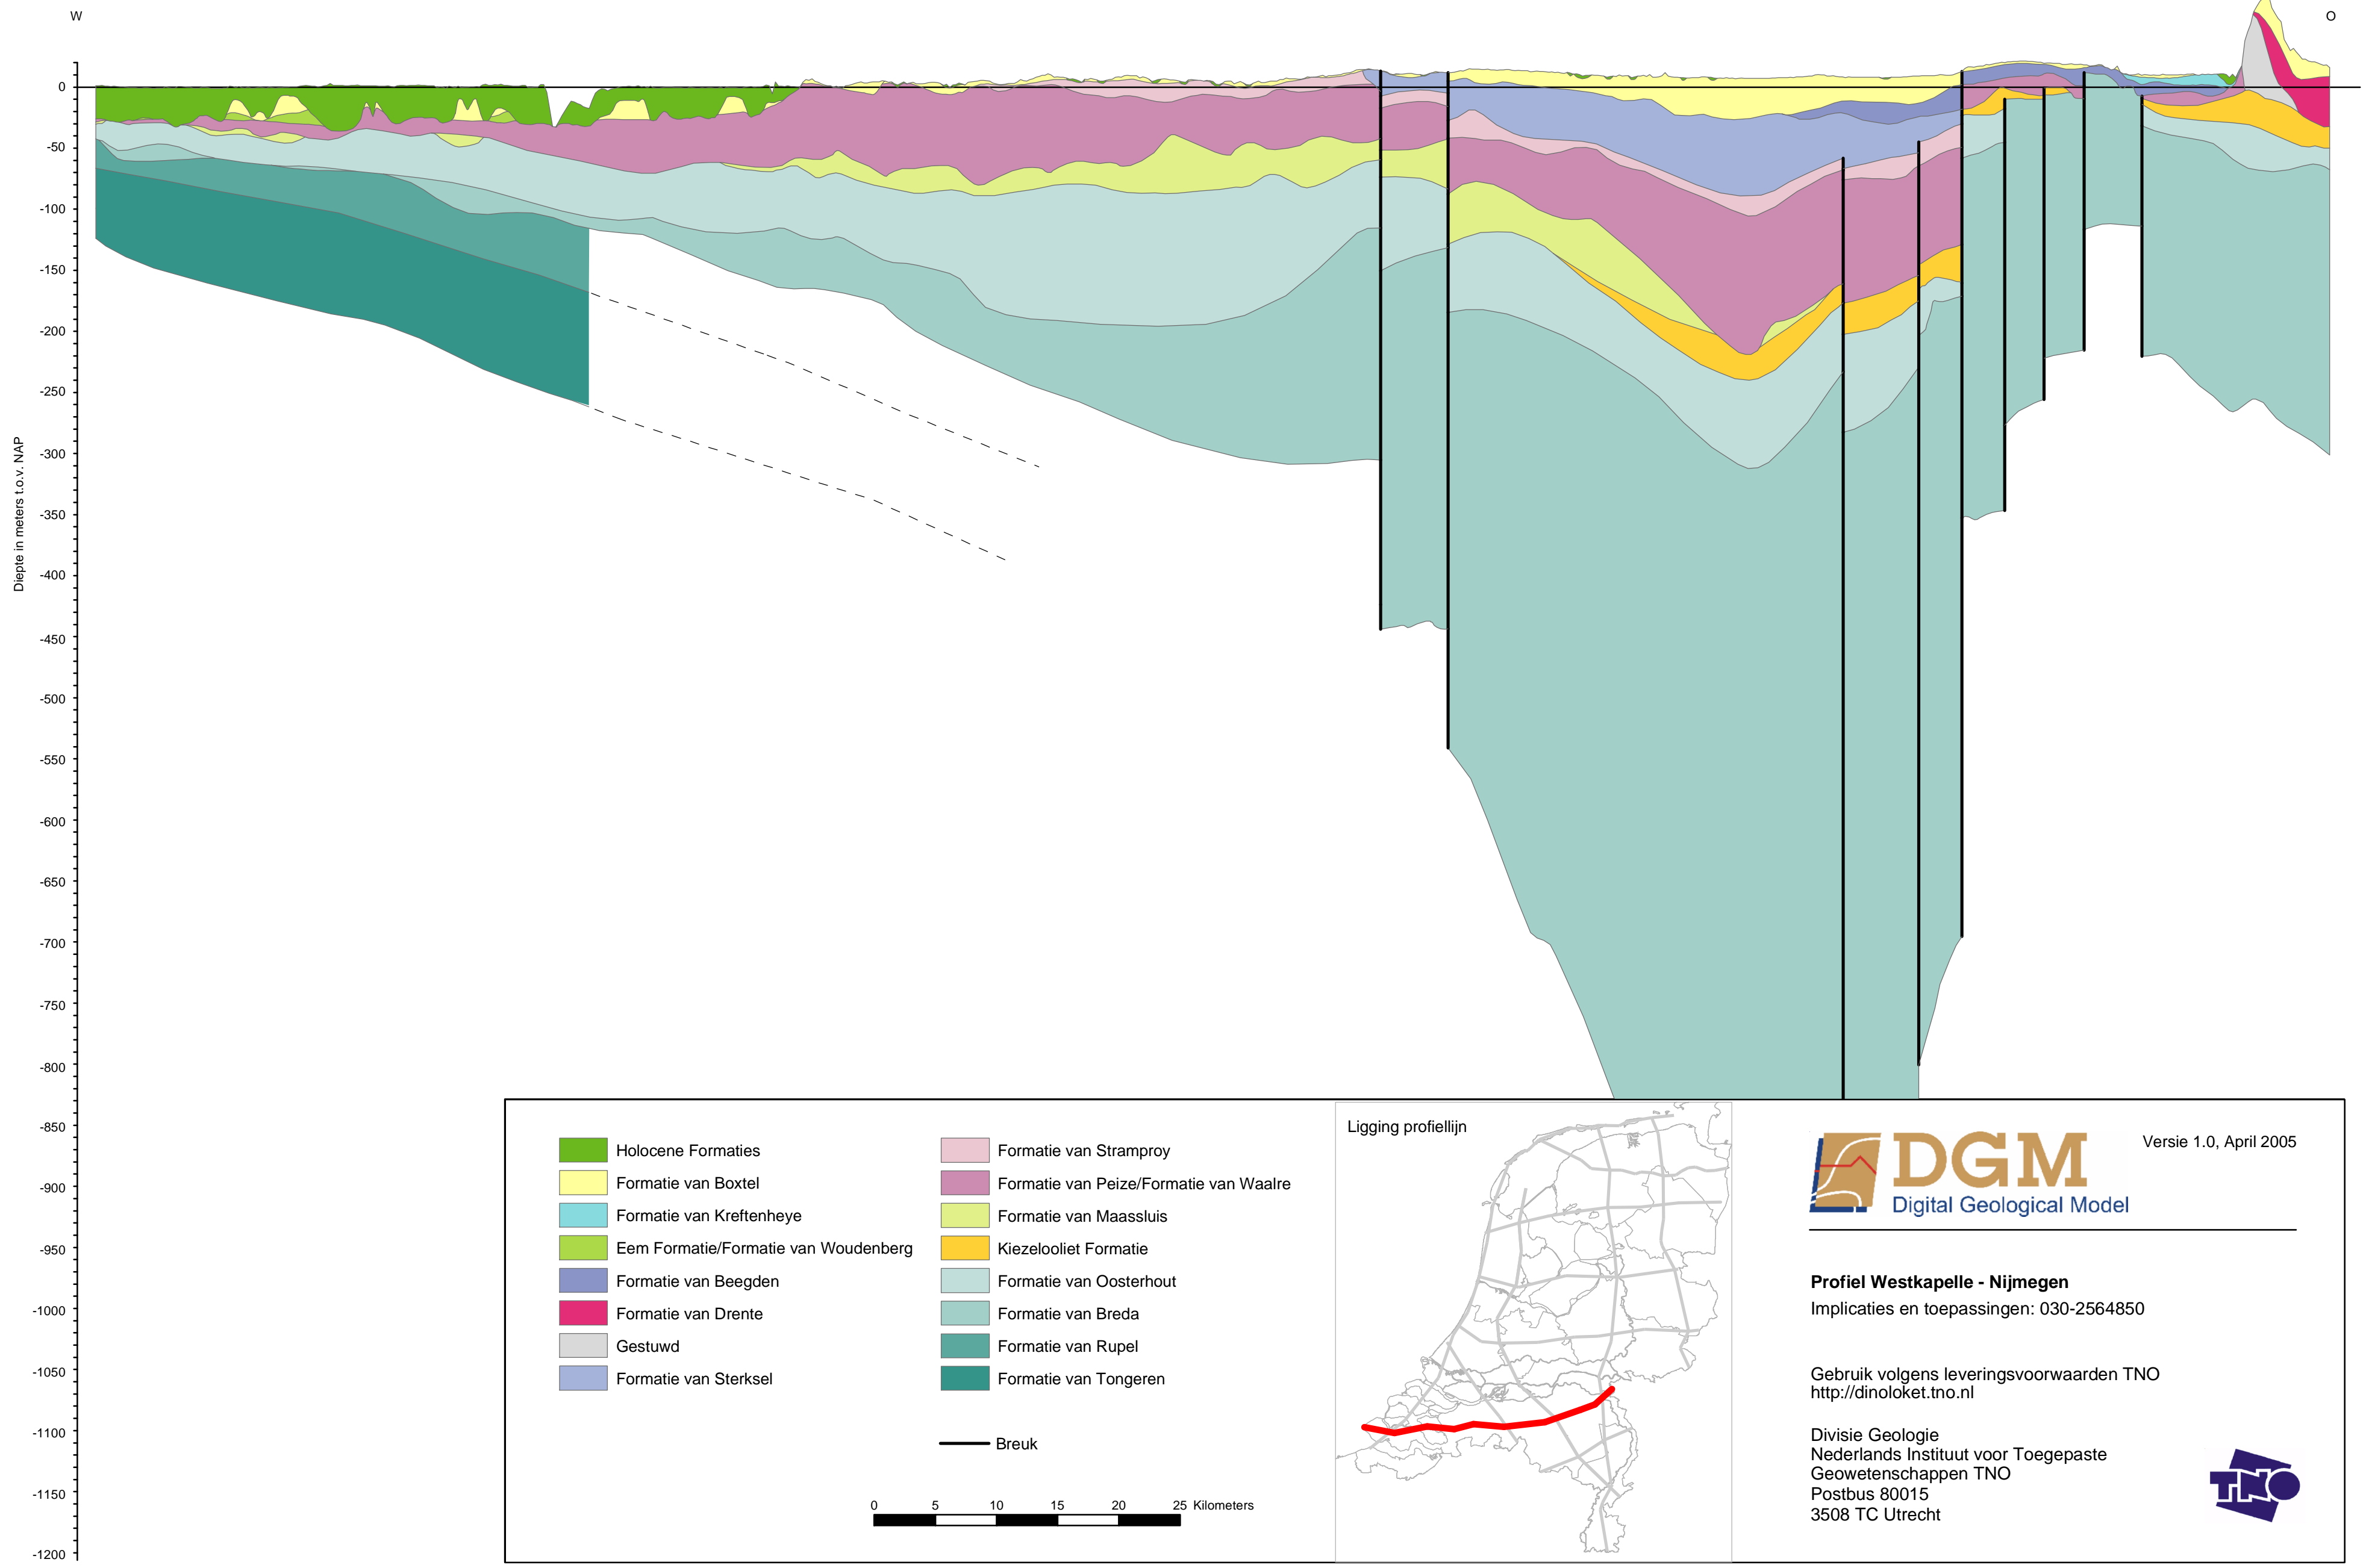

Geologisch profiel Westkapelle - Nijmegen

Versie 1.0, April 2005

Profiel Westkapelle - Nijmegen
 Implicaties en toepassingen: 030-2564850

Gebruik volgens leveringsvoorwaarden TNO
<http://dinoloket.tno.nl>

Divisie Geologie
 Nederlands Instituut voor Toegepaste
 Geowetenschappen TNO
 Postbus 80015
 3508 TC Utrecht